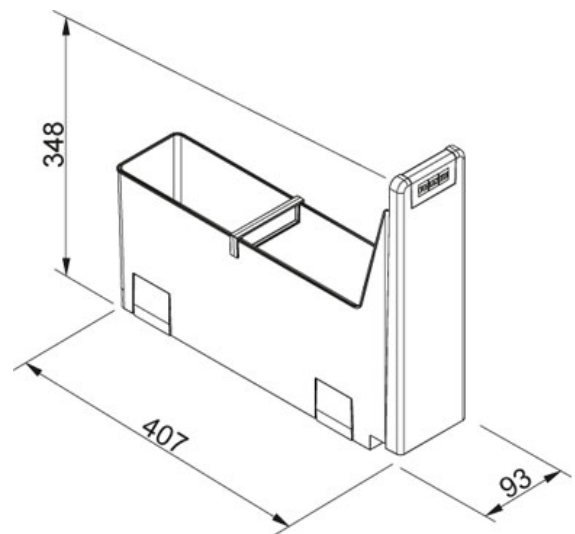

# SPECIFICATIEBLAD

PRODUCT FAMILIE: **Afvalsorteersystemen** FINISH: - SERIES: **CUBE** MODEL: **10**

## Productinformatie

<b>Artikelnummer</b>	C10H301
<b>Prijs</b>	€ 60.50
<b>Kast</b>	300 mm
<b>Afmetingen</b>	93 mmx407 mmx348 mm
<b>Emmers</b>	1 x 4.5l
<b>Bediening</b>	Manueel
<b>Overige kenmerken</b>	Zijdelingse plaatsing Met 2 tussenschotten