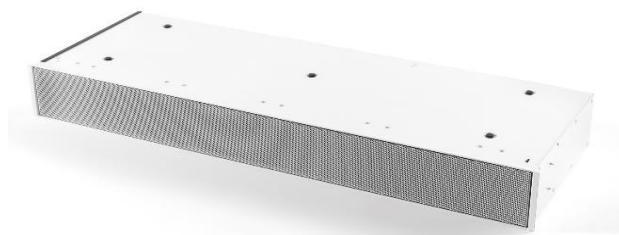

**Inbouwbox voor recirculatie****98 mm****Wit**

EAN 5414425192526

**Afmetingen (mm)**

Afmetingen (HxBxD) (mm)	98 x 818 x 289
Uitsparingsmaat (HxB)(mm)	100 x 805
Minimale hoogte plint (mm)	100
Afmeting inlaat (HxB)(mm)	89 x 222

Algemeen

Kleur rooster	Wit
Inclusief monoblock filter(s)	•
Aantal monoblock filter(s)	2
Positie inlaat	Centraal achter / hoek achter / zijdelings
Te monteren in	Plint

Accessoires

Monoblock filter voor recirculatie	7910.055
------------------------------------	----------