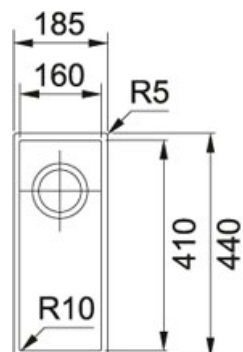

SID 110 160 Tectonite Wit gespikkeld | SID110160WG1

FAMILIE : Spoel tafels | SERIE : Sirius | MODEL : SID 110 160 | UITVOERING : Tectonite Wit gespikkeld | INSTALLATIETYP
: Onderbouw

TECHNISCHE GEGEVENS

Breedte	440,00 mm
Lengte	185,00 mm
Breedte van grote bak	410,00 mm
Lengte van grote bak	160,00 mm
Diepte van grote bak	140,00 mm
Kast	400,00 mm
Positie druiplad	Geen
Aantal bakken	1
Ventiel	3 1/2"
Openingen ø 35 mm	Geen
Uitsparing lengte	160,00 mm
Uitsparing breedte	410,00 mm

SPECIFICATIES

 Onderbouw:
montage
langs de
onderzijde
van een
in het
werkblad
gemaakte
uitsparing