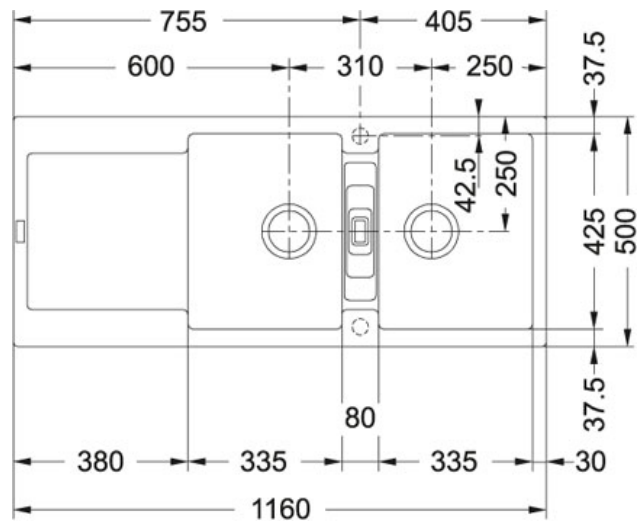

SPECIFICATIEBLAD

PRODUCT FAMILIE: **Spoeltafels** FINISH: **Fragranit + Donkerbruin** SERIES: **MARIS** MODEL: **MRG 621**

Productinformatie

Artikelnummer	MRG621DB1
Prijs	€ 640.09
Kast	900 mm
Ventiel	3 1/2"
Openingen ø 35 mm	2 voorgemonteerde, uitklopbare pastilles
Afmetingen	1160 mmx500 mm
Bak	335 mmx425 mmx200 mm
Aantal bakken	2
Positie druiplad	Omkeerbaar
Ventielset inbegrepen	Ja
Afloopset inbegrepen	Ja

Specificaties

Inbouw: spoeltafelrand komt op het werkblad te liggen

Hoekradius van 10 mm in de hoeken van de bakken

Sanitized®-hygiënefunctie beschermt tegen bacteriën

Toebehoren

300425

300496

Aanbevolen producten