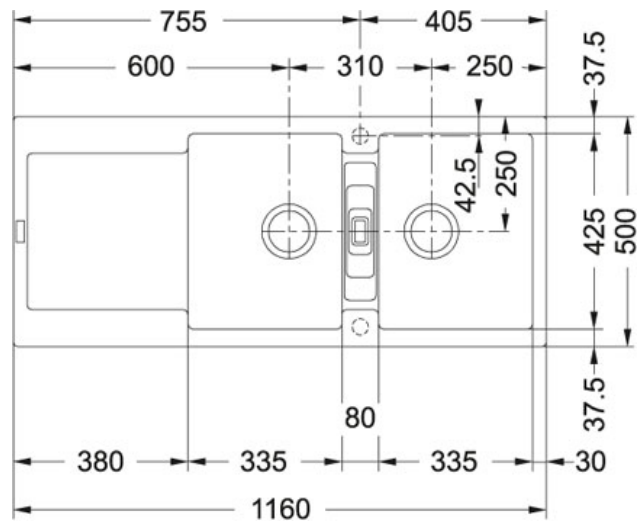

SPECIFICATIEBLAD

PRODUCT FAMILIE: **Spoeltafels** FINISH: **Fragranit + Metaal wit** SERIES: **MARIS** MODEL: **MRG 621**

Productinformatie

Artikelnummer	MRG621MW1
Prijs	€ 640.09
Kast	900 mm
Ventiel	3 1/2"
Openingen ø 35 mm	2 voorgemonteerde, uitklopbare pastilles
Afmetingen	1160 mmx500 mm
Bak	335 mmx425 mmx200 mm
Aantal bakken	2
Positie druipblad	Omkeerbaar
Ventielset inbegrepen	Ja
Afloopset inbegrepen	Ja

Specificaties

Sanitized®-hygiënefunctie beschermt tegen bacteriën

Hoekradius van 10 mm in de hoeken van de bakken

Inbouw: spoelafelrand komt op het werkblad te liggen

Toebehoren

300425

300496

Aanbevolen producten