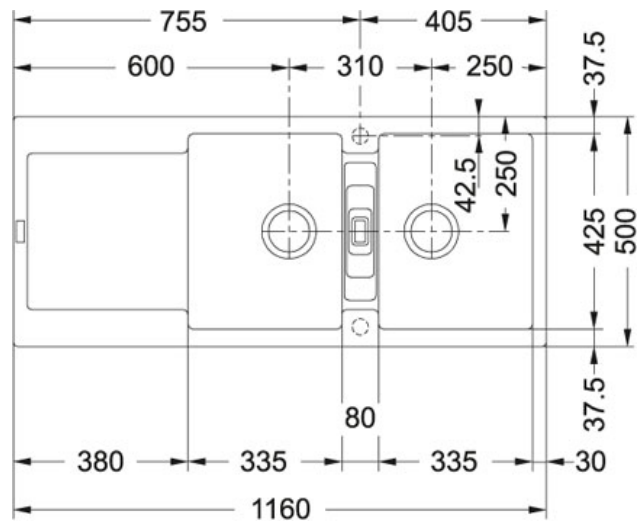

SPECIFICATIEBLAD

PRODUCT FAMILIE: **Spoeltafels** FINISH: **Fragranit + Grafiet** SERIES: **MARIS** MODEL: **MRG 621**

Productinformatie

Artikelnummer	MRG621GP1
Prijs	€ 640.09
Kast	900 mm
Ventiel	3 1/2"
Openingen ø 35 mm	2 voorgemonteerde, uitklopbare pastilles
Afmetingen	1160 mmx500 mm
Bak	335 mmx425 mmx200 mm
Aantal bakken	2
Positie druipblad	Omkeerbaar
Ventielset inbegrepen	Ja
Afloopset inbegrepen	Ja

Specificaties

Sanitized®-hygiënefunctie beschermt tegen bacteriën

Hoekradius van 10 mm in de hoeken van de bakken

Inbouw: spoeltafelrand komt op het werkblad te liggen

Toebehoren

300425

300496

Aanbevolen producten