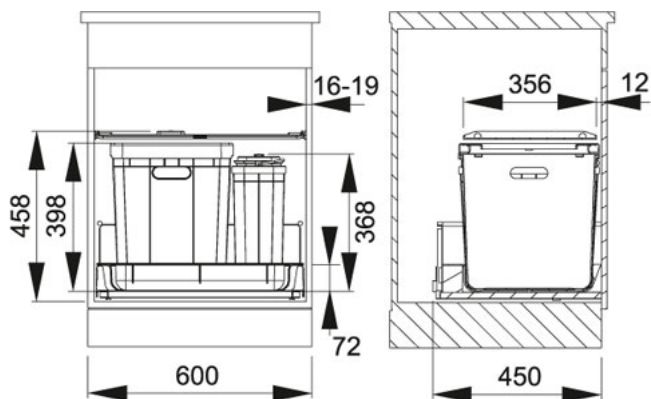

Sorter 350 60 | S350602

FAMILIE : Afvalsorteersystemen | SERIE : Sorter 350 | UITVOERING : - | INSTALLATIETIPE : Afvalsorteersystemen |
MODEL : 60

TECHNISCHE GEGEVENS

Kast	600.00 mm
Emmers	1 x 35l + 1 x 5.5l
Overige kenmerken	Emmer 40 l voor afvalzak 35 l of 2 x 17 l Systeemdeksel met geïntegreerde actieve koolstoffilter Afdekkader in kunststof Bruikbaar in combinatie met ladesystemen van Blum, Grass of Hettich
Lengte	600.00 mm
Breedte	450.00 mm

Sorter 350 60 | S350602

FAMILIE : Afvalsorteersystemen | SERIE : Sorter 350 | UITVOERING : - | INSTALLATIETIPE : Afvalsorteersystemen |
MODEL : 60

TOEBEHOREN

AL180819

AL180847

AL180288

AL180860

AL180876