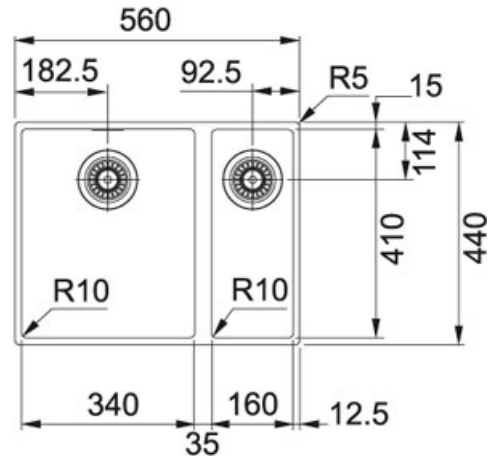

SID 160 D Tectonite Wit gespikkeld | SID160DWG1

FAMILIE : Spoel tafels | SERIE : Sirius | MODEL : SID 160 D | UITVOERING : Tectonite Wit gespikkeld | INSTALLATIETIPE : Onderbouw

TECHNISCHE GEGEVENS

Breedte	440,00 mm
Lengte	560,00 mm
Breedte van grote bak	410,00 mm
Lengte van grote bak	340,00 mm
Diepte van grote bak	201,00 mm
Breedte van kleine bak	410,00 mm
Lengte van kleine bak	160,00 mm
Diepte van kleine bak	143,00 mm
Kast	800,00 mm
Positie druiplad	Geen
Aantal bakken	2
Ventiel	3 1/2"
Openingen ø 35 mm	Geen
Uitsparing lengte	535,00 mm
Uitsparing breedte	410,00 mm

SPECIFICATIES

 Onderbouw:
montage
langs de
onderzijde
van een
in het
werkblad
gemaakte
uitsparing