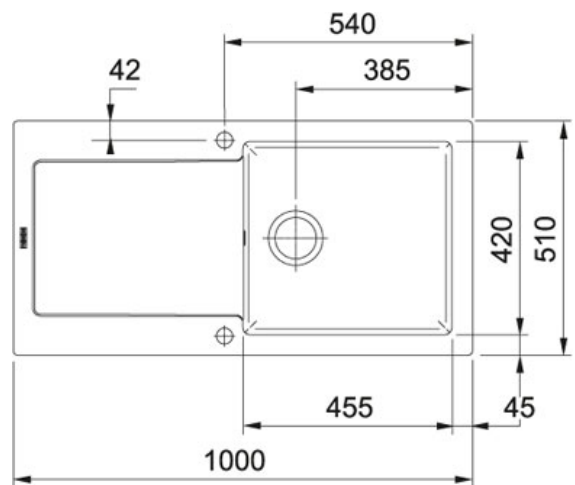

SPECIFICATIEBLAD

PRODUCT FAMILIE : **Spoeltafels** FINISH : **Fraceram Onyx** SERIES : **MARIS** MODEL : **MRK 611**

Productinformatie

Artikelnummer MRK611OX1

Prijs € 952.27

Kast 600 mm

Ventiel 3 1/2" met drukknopbediening

Afmetingen 1000 mmx510 mm

Bak 455 mmx420 mmx200 mm

Aantal bakken 1

**Positie
druipblad** Omkeerbaar

**Overige
kenmerken** Afmetingen uitsparing kunnen uitsluitend op het afgewerkte product gemeten worden.

Specificaties

Inbouw: spoeltafelrand komt op het werkblad te liggen

Hoekradius van 15 mm in de hoeken van de bakken