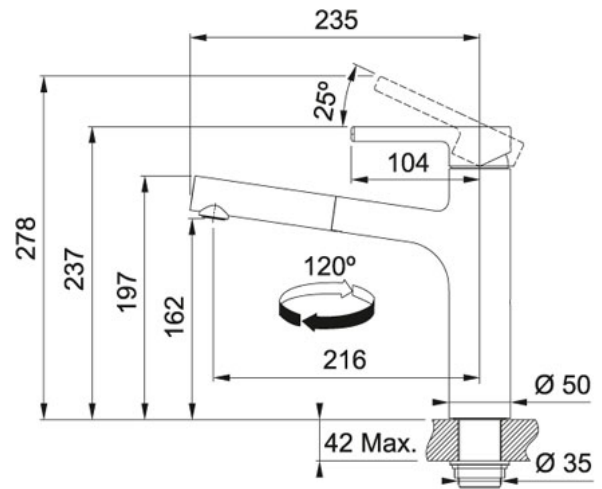

Uittrekbare uitloop Chrom | 301912

FAMILIE : Kranen | UITVOERING : Chrom | SERIE : Centro | MODEL : Uittrekbare uitloop | INSTALLATIETIPE : Kranen

TECHNISCHE GEGEVENS

Druk	Hoge druk
Bediening	Bovenaan
Openingen \varnothing 35 mm	\varnothing 35 mm
Cartridge	Keramische schijven
Zwaaihoek	120 °
Type	Keukenmengkraan
Prijs	394,50 €