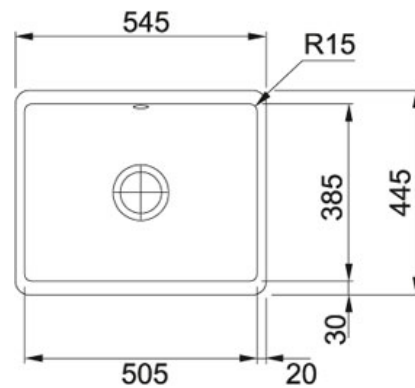

SPECIFICATIEBLAD

PRODUCT FAMILIE: **Spoeltafels** FINISH: **Fraceram Grafiet** SERIES: **KUBUS** MODEL: **KBK 110 500**

Productinformatie

Artikelnummer	KBK110500GP1
Prijs	€ 836.11
Kast	600 mm
Ventiel	3 1/2" met drukknopbediening
Afmetingen	545 mmx445 mm
Bak	505 mmx385 mmx185 mm
Aantal bakken	1
AutoCad tekening	Klik hier
Positie druipblad	Geen
Ventielset inbegrepen	Ja
Afloopset inbegrepen	Neen
Overige kenmerken	Afmetingen uitsparing kunnen uitsluitend op het afgewerkte product gemeten worden.

Specificaties

Onderbouw: montage langs de onderzijde van een in het werkblad gemaakte uitsparing

Hoekradius van 15 mm in de hoeken van de bakken

Aanbevolen producten

301734

301735

KBK110500W1

KBK110500MG1