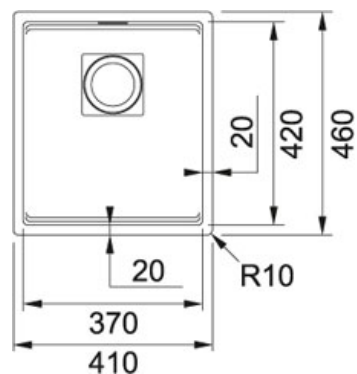

KNG 110 370 Fraganit+ Vanilla | KNG110370VA1

FAMILIE : Spoeltafels | SERIE : Kubus 2 | MODEL : KNG 110 370 | UITVOERING : Fraganit+ Vanilla | INSTALLATIETYPEN :
Onderbouw

TECHNISCHE GEGEVENS

Kast	450,00 mm
Ventiel	3 1/2" met draaiknopbediening
Lengte	410,00 mm
Breedte	460,00 mm
Lengte van grote bak	370,00 mm
Breedte van grote bak	420,00 mm
Diepte van grote bak	200,00 mm
Aantal bakken	1
Positie druiplad	Geen
Uitsparing lengte	370,00 mm
Uitsparing breedte	420,00 mm
Uitsparing radius	R: 10 mm
Ventielset inbegrepen	Ja

SPECIFICATIES

	Onderbouw: montage langs de onderzijde van een in het werkblad gemaakte uitsparing		Sanitized®- hygiënefunctie beschermt tegen bacteriën
			Hoekradius van 10 mm in de hoeken van de bakken
	Geïntegreerde overloop: discreet, esthetisch en eenvoudig te reinigen		Openen en sluiten van het ventiel via draaiknopbedi

KNG 110 370 Fraganit+ Vanilla | KNG110370VA1

FAMILIE : **Spoeltafels** | SERIE : **Kubus 2** | MODEL : **KNG 110 370** | UITVOERING : **Fragranit+ Vanilla** | INSTALLATIETYPE :
Onderbouw

TOEBEHOREN

300348
