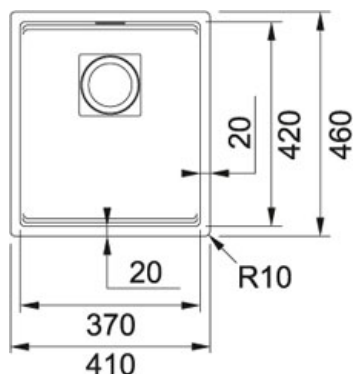

KNG 110 370 Fraganit+ Champagne | KNG110370CH1

FAMILIE : **Spoeltafels** | SERIE : **Kubus 2** | MODEL : **KNG 110 370** | UITVOERING : **Fragranit+ Champagne** |

INSTALLATIETIPE : **Onderbouw**

TECHNISCHE GEGEVENS

Kast	450,00 mm
Ventiel	3 1/2"
Lengte	410,00 mm
Breedte	460,00 mm
Lengte van grote bak	370,00 mm
Breedte van grote bak	420,00 mm
Diepte van grote bak	200,00 mm
Aantal bakken	1
Positie druiplad	Geen
Uitsparing lengte	370,00 mm
Uitsparing breedte	420,00 mm
Uitsparing radius	R: 10 mm
Ventielset inbegrepen	Ja
Afloopset inbegrepen	Neen
Prijs	615,67 €
Artikelnummer	KNG110370CH1

SPECIFICATIES

	Onderbouw: montage langs de onderzijde van een in het werkblad gemaakte uitsparing		Sanitized®-hygiënefunctie beschermt tegen bacteriën
			Hoekradius van 10 mm in de hoeken van de bakken
	Geïntegreerde overloop: discreet, esthetisch en eenvoudig te reinigen		Openen en sluiten van het ventiel via drukknopbedi