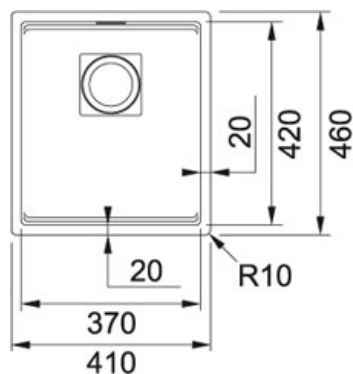

KNG 110 370 Fraganit+ Steengrijs | KNG110370SG1

FAMILIE : Spoeltafels | SERIE : Kubus 2 | MODEL : KNG 110 370 | UITVOERING : Fraganit+ Steengrijs | INSTALLATIETYPE : Onderbouw

TECHNISCHE GEGEVENS

Kast	450,00 mm
Ventiel	3 1/2" met draaiknopbediening
Lengte	410,00 mm
Breedte	460,00 mm
Lengte van grote bak	370,00 mm
Breedte van grote bak	420,00 mm
Diepte van grote bak	200,00 mm
Aantal bakken	1
Positie druiplad	Geen
Uitsparing lengte	370,00 mm
Uitsparing breedte	420,00 mm
Uitsparing radius	R: 10 mm
Ventielset inbegrepen	Ja

SPECIFICATIES

	Onderbouw: montage langs de onderzijde van een in het werkblad gemaakte uitsparing		Sanitized®-hygiënefunctie beschermt tegen bacteriën
			Hoekradius van 10 mm in de hoeken van de bakken
	Geïntegreerde overloop: discreet, esthetisch en eenvoudig te reinigen		Openen en sluiten van het ventiel via draaiknopbedi