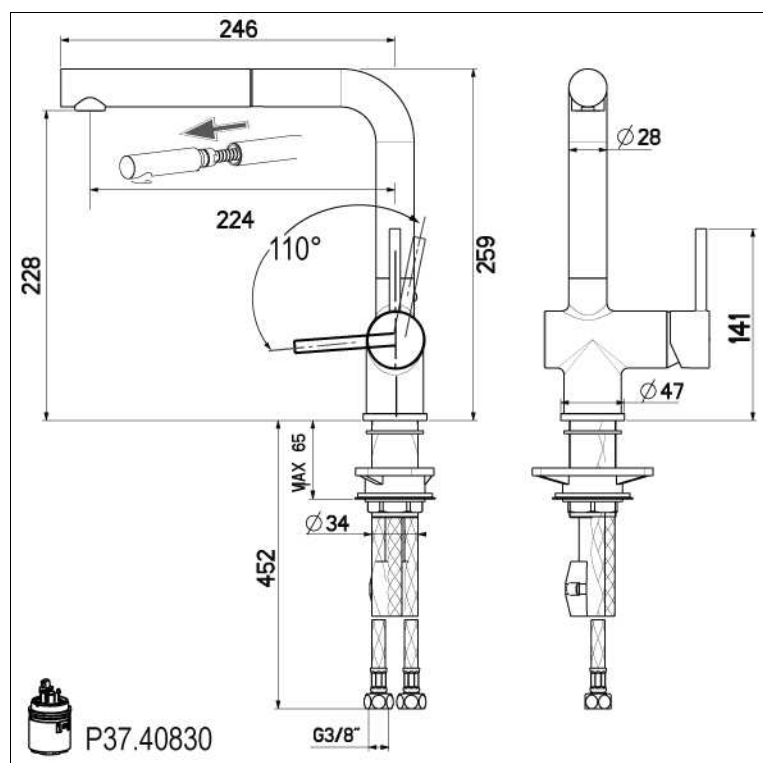

Techno D 10.3719

Techno Ééngreepskeukenmengkraan

- uittrekbare vaatdouche - 1 straal
- slangverbinding

geschikt voor montage op werkblad tot 6,5cm

Ref.	Kleur	VP exBtw
D10.3719.21	Chroom	379,00 €
D10.3719.31	Inox look	499,00 €
D10.3719.72	Roze goud	599,00 €
D10.3719.81	Mat wit	499,00 €
D10.3719.83	Mat Zwart	499,00 €

Perçage utile - Kraangat : Ø 35 mm

KVR DISTRIBUTION Rue P.Biddaerstraat 30 - Bruxelles 1070 Brussel

Tél. : 02/523.62.08 | Fax. : 02/522.21.95 | www.kvr.be | info@kvr.be

Techno D 10.3719

KVR DISTRIBUTION Rue P.Biddaerstraat 30 - Bruxelles 1070 Brussel