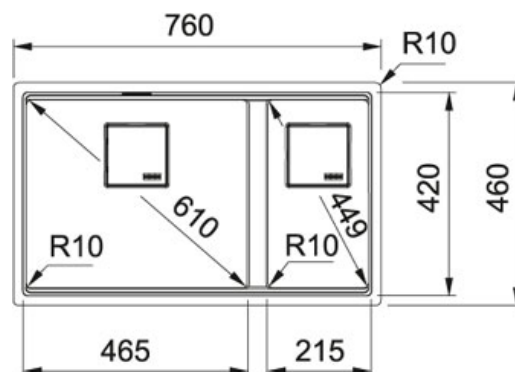

Fragranit+ Taupe | KNG120TP1

FAMILIE : Spoeltafels | SERIE : Kubus 2 | MODEL : KNG 120 | UITVOERING : Fragranit+ Taupe | INSTALLATIETIPE : Onderbouw

TECHNISCHE GEGEVENS

Kast	800,00 mm
Ventiel	3 1/2" met draaiknopbediening
Breedte	460,00 mm
Lengte van grote bak	465,00 mm
Breedte van grote bak	420,00 mm
Diepte van grote bak	200,00 mm
Aantal bakken	1 1/2
Positie druiplad	Geen
Uitsparing lengte	720,00 mm
Uitsparing breedte	420,00 mm
Uitsparing radius	R: 10 mm
Ventielset inbegrepen	Ja
Lengte van kleine bak	215,00 mm
Breedte van kleine bak	420,00 mm
Diepte van kleine bak	200,00 mm
Lengte	760,00 mm

SPECIFICATIES

	Onderbouw: montage langs de onderzijde van een in het werkblad gemaakte uitsparing		Sanitized®-hygiënefunctie beschermt tegen bacteriën
			Hoekradius van 10 mm in de hoeken van de bakken
	Geïntegreerde overloop: discreet, esthetisch en eenvoudig te reinigen		Openen en sluiten van het ventiel via draaiknopbedi