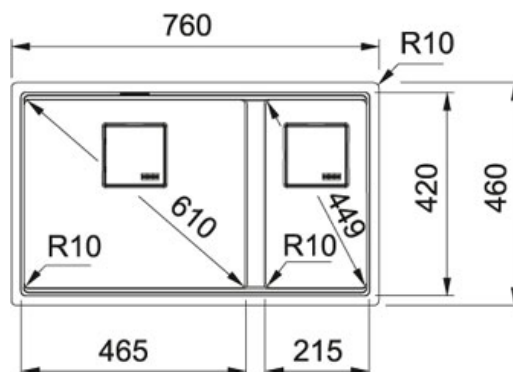

Fragranit+ Steengrijs | KNG120SG1

FAMILIE : Spoeltafels | SERIE : Kubus 2 | MODEL : KNG 120 | UITVOERING : Fragranit+ Steengrijs | INSTALLATIETYPE : Onderbouw

TECHNISCHE GEGEVENS

Kast	800,00 mm
Ventiel	3 1/2" met draaiknopbediening
Breedte	460,00 mm
Lengte van grote bak	465,00 mm
Breedte van grote bak	420,00 mm
Diepte van grote bak	200,00 mm
Aantal bakken	1 1/2
Positie druiplad	Geen
Uitsparing lengte	720,00 mm
Uitsparing breedte	420,00 mm
Uitsparing radius	R: 10 mm
Ventielset inbegrepen	Ja
Lengte van kleine bak	215,00 mm
Breedte van kleine bak	420,00 mm
Diepte van kleine bak	200,00 mm
Lengte	760,00 mm

SPECIFICATIES

	Onderbouw: montage langs de onderzijde van een in het werkblad gemaakte uitsparing		Sanitized®-hygiënefunctie beschermt tegen bacteriën
			Hoekradius van 10 mm in de hoeken van de bakken
	Geïntegreerde overloop: discreet, esthetisch en eenvoudig te reinigen		Openen en sluiten van het ventiel via draaiknopbedi