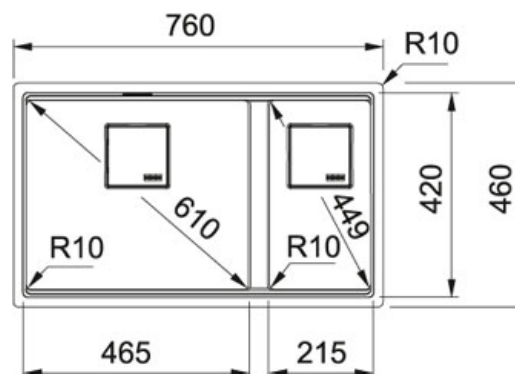

### TECHNISCHE GEGEVENS

Kast	800,00 mm
Ventiel	3 1/2"
Breedte	460,00 mm
Lengte van grote bak	465,00 mm
Breedte van grote bak	420,00 mm
Diepte van grote bak	200,00 mm
Aantal bakken	1 1/2
Positie druiplad	Geen
Uitsparing lengte	720,00 mm
Uitsparing breedte	420,00 mm
Uitsparing radius	R: 10 mm
Ventielset inbegrepen	Ja
Lengte van kleine bak	215,00 mm
Breedte van kleine bak	420,00 mm
Diepte van kleine bak	200,00 mm
Lengte	760,00 mm
Afloopset inbegrepen	Ja
Prijs	776,38 €
Artikelnummer	KNG120MB1