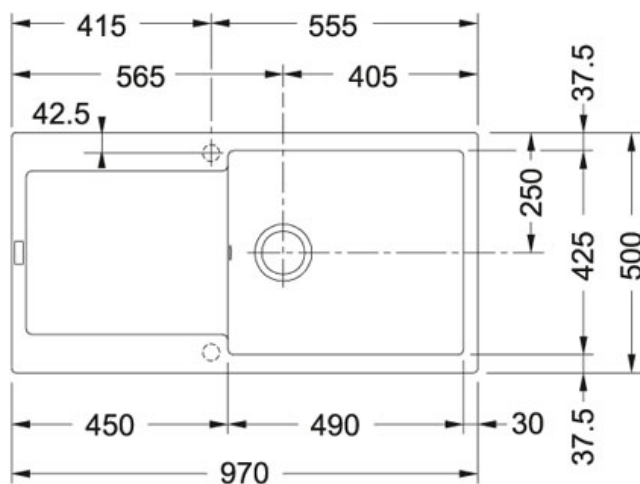

Maris MRG 611 XL Fraganit+ Steengrijs | MRG611XLSG1

FAMILIE : Spoeltafels | SERIE : Maris | MODEL : MRG 611 XL | UITVOERING : Fraganit+ Steengrijs | PRODUCT LINE : Maris | INSTALLATIETYPEN : Inbouw

TECHNISCHE GEGEVENS

Kast	600,00 mm
Ventiel	3 1/2"
Lengte	970,00 mm
Breedte	500,00 mm
Lengte van grote bak	490,00 mm
Breedte van grote bak	425,00 mm
Diepte van grote bak	200,00 mm
Uitsparing lengte	950,00 mm
Uitsparing breedte	480,00 mm
Aantal bakken	1
Positie druiplad	Omkeerbaar
Openingen ø 35 mm	2 voorgemonteerde, uitklopbare pastilles
Ventielset inbegrepen	Ja
Afloopset inbegrepen	Ja

SPECIFICATIES

	Inbouw: spoeltafelrand komt op het werkblad te liggen		Sanitized®-hygiënefunctie beschermt tegen bacteriën
			Hoekradius van 10 mm in de hoeken van de bakken

Maris MRG 611 XL Fraganit+ Steengrijs | MRG611XLSG1