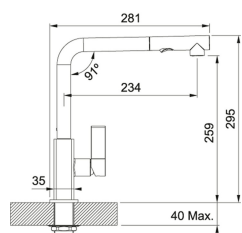

Kast	600,00 mm
Ventiel	3 1/2"
Lengte	970,00 mm
Breedte	500,00 mm
Lengte van grote bak	490,00 mm
Breedte van grote bak	425,00 mm
Diepte van grote bak	200,00 mm
Uitsparing lengte	950,00 mm
Uitsparing breedte	480,00 mm
Aantal bakken	1
Positie druiplad	Omkeerbaar
Openingen ø 35 mm	2 voorgemonteerde, uitklopbare pastilles
Ventielset inbegrepen	Ja
Afloopset inbegrepen	Ja

SPECIFICATIES

	Inbouw: spoeltafelrand komt op het werkblad te liggen		Sanitized®-hygiënefunctie beschermt tegen bacteriën
			Hoekradius van 10 mm in de hoeken van de bakken

Maris MRG 611 XL Fraganit+ Steengrijs | MRG611XLSG1

FAMILIE : **Spoeltafels** | SERIE : **Maris** | MODEL : **MRG 611 XL** | UITVOERING : **Fraganit+ Steengrijs** | PRODUCT LINE : **Maris** | INSTALLATIETIPE : **Inbouw**

AANBEVOLEN PRODUCTEN

MRG611Xldb1

MRG611XLGP1