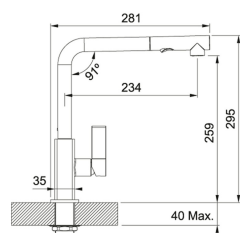

MRG611XLMW1