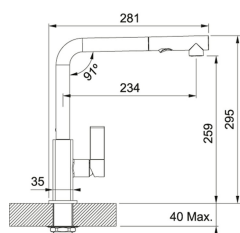

Maris MRG 611 XL Fraganit+ Platinum | MRG611XLPL1

FAMILIE : **Spoeltafels** | SERIE : **Maris** | MODEL : **MRG 611 XL** | UITVOERING : **Fraganit+ Platinum** | PRODUCT LINE : **Maris** | INSTALLATIETIPE : **Inbouw**

AANBEVOLEN PRODUCTEN

MRG611XLDB1

MRG611XLGP1

MRG611XLMW1

MRG611XLSG1

MRG611XLTP1

301794