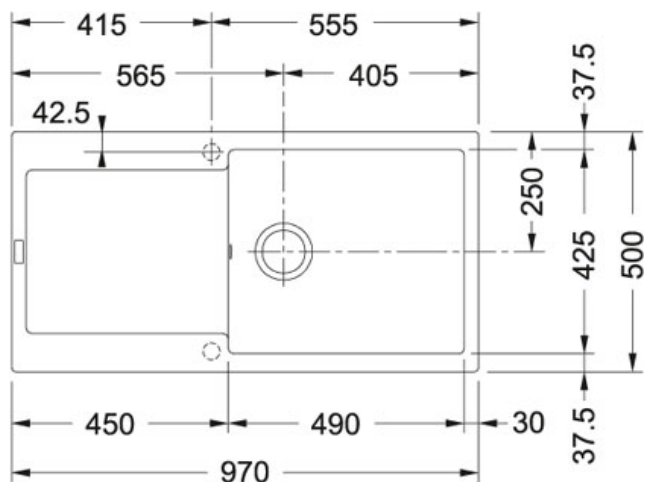

Maris MRG 611 XL Fraganit+ Platinum | MRG611XLPL1

FAMILIE : Spoeltafels | SERIE : Maris | MODEL : MRG 611 XL | UITVOERING : Fraganit+ Platinum | PRODUCT LINE :

Maris | INSTALLATIETYPEN : Inbouw

TECHNISCHE GEGEVENS

Ventiel	3 1/2"
Lengte	970,00 mm
Breedte	500,00 mm
Lengte van grote bak	490,00 mm
Breedte van grote bak	425,00 mm
Diepte van grote bak	200,00 mm
Uitsparing lengte	950,00 mm
Uitsparing breedte	480,00 mm
Positie druiplad	Omkeerbaar
Aantal bakken	1
Kast	600,00 mm
Openingen ø 35 mm	2 voorgemonteerde, uitklopbare pastilles
Ventielset inbegrepen	Ja
Afloopset inbegrepen	Ja

SPECIFICATIES

-  Sanitized®-hygiënefunctie beschermt tegen bacteriën
  Inbouw: spoeltafelrand komt op het werkblad te liggen
-  Hoekradius van 10 mm in de hoeken van de bakken

Maris MRG 611 XL Fraganit+ Platinum | MRG611XLPL1