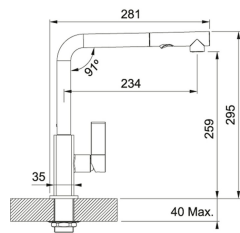

Kast	600,00 mm
Ventiel	3 1/2"
Lengte	970,00 mm
Breedte	500,00 mm
Lengte van grote bak	490,00 mm
Breedte van grote bak	425,00 mm
Diepte van grote bak	200,00 mm
Uitsparing lengte	950,00 mm
Uitsparing breedte	480,00 mm
Aantal bakken	1
Positie druiplad	Omkeerbaar
Openingen ø 35 mm	2 voorgemonteerde, uitklopbare pastilles
Ventielset inbegrepen	Ja
Afloopset inbegrepen	Ja

SPECIFICATIES

 Inbouw: spoeltafelrand komt op het werkblad te liggen	 Sanitized®-hygiënefuncti beschermt tegen bacteriën
 Hoekradius van 10 mm in de hoeken van de bakken	

Maris MRG 611 XL Fraganit+ Grafiet | MRG611XLGP1

FAMILIE : **Spoeltafels** | SERIE : **Maris** | MODEL : **MRG 611 XL** | UITVOERING : **Fraganit+ Grafiet** | PRODUCT LINE : **Maris** |
INSTALLATIETYPE : **Inbouw**

AANBEVOLEN PRODUCTEN

MRG611XLDB1

MRG611XLMW1