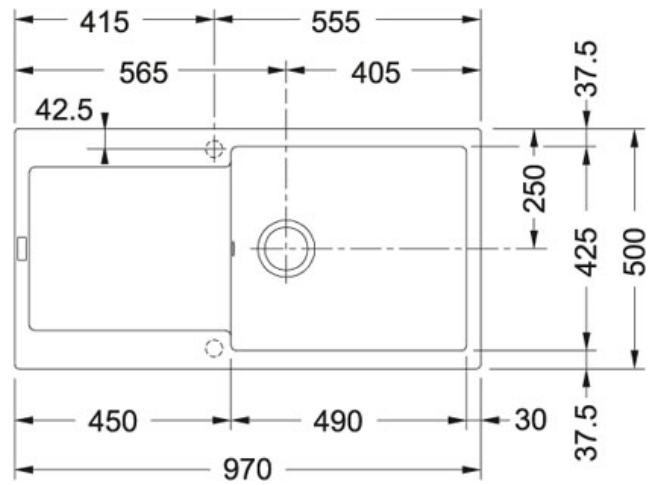

Maris MRG 611 XL Fraganit+ Grafiet | MRG611XLGP1

FAMILIE : Spoeltafels | SERIE : Maris | MODEL : MRG 611 XL | UITVOERING : Fraganit+ Grafiet | PRODUCT LINE : Maris |
 INSTALLATIETIPE : Inbouw

TECHNISCHE GEGEVENS

Kast	600,00 mm
Ventiel	3 1/2"
Lengte	970,00 mm
Breedte	500,00 mm
Lengte van grote bak	490,00 mm
Breedte van grote bak	425,00 mm
Diepte van grote bak	200,00 mm
Uitsparing lengte	950,00 mm
Uitsparing breedte	480,00 mm
Aantal bakken	1
Positie druiplad	Omkeerbaar
Openingen ø 35 mm	2 voorgemonteerde, uitklopbare pastilles
Ventielset inbegrepen	Ja
Afloopset inbegrepen	Ja

SPECIFICATIES

 Inbouw: spoeltafelrand komt op het werkblad te liggen	 Sanitized®-hygiënefuncti beschermt tegen bacteriën
 Hoekradius van 10 mm in de hoeken van de bakken	

Maris MRG 611 XL Fraganit+ Grafiet | MRG611XLGP1