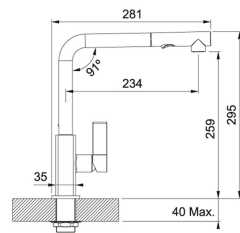

MRG611XLPL1