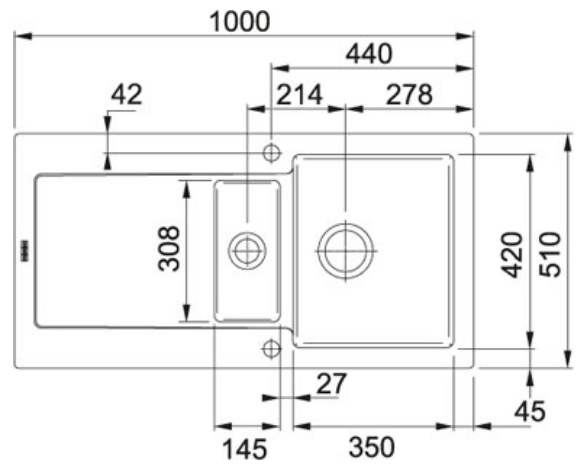

SPECIFICATIEBLAD

PRODUCT FAMILIE: **Spoeltafels** FINISH: **Fraceram Wit** SERIES: **MARIS** MODEL: **MRK 651**

Productinformatie

Artikelnummer MRK651WI1

Prijs € 980.10

Kast 600 mm

Ventiel 1 1/2" + 3 1/2"

Afmetingen 1000 mm x 510 mm

Bak 350 mm x 420 mm x 200 mm

Kleine bak 145 mm x 308 mm x 134 mm

Aantal bakken 1 1/4

**Positie
druipblad** Omkeerbaar

**Overige
kenmerken** Afmetingen uitsparing kunnen uitsluitend op het afgewerkte product gemeten worden.

Specificaties

Inbouw: spoel­tafel­rand komt op het werkblad te liggen

Hoek­radius van 15 mm in de hoeken van de bakken

Toebehoren

300585

300584

Aanbevolen producten

301393