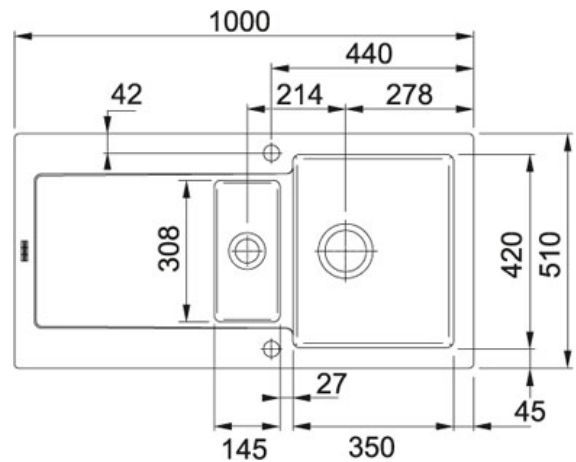

SPECIFICATIEBLAD

PRODUCT FAMILIE: **Spoeltafels** FINISH: **Fraceram Parelgrijs mat** SERIES: **MARIS** MODEL: **MRK 651**

Productinformatie

Artikelnummer MRK651PGM1

Prijs € 980.10

Kast 600 mm

Ventiel 1 1/2" + 3 1/2"

Afmetingen 1000 mmx510 mm

Bak 350 mmx420 mmx200 mm

Kleine bak 145 mmx308 mmx134 mm

Aantal bakken 1 1/4

**Positie
druipblad** Omkeerbaar

**Ventielset
inbegrepen** Ja

**Afloopset
inbegrepen** Ja

**Overige
kenmerken** Afmetingen uitsparing kunnen uitsluitend op het afgewerkte product gemeten worden.

Specificaties

Inbouw: spoeltafelrand
komt op het werkblad
te liggen

Hoekradius van 15
mm in de hoeken van
de bakken

Toebehoren

300585

300584