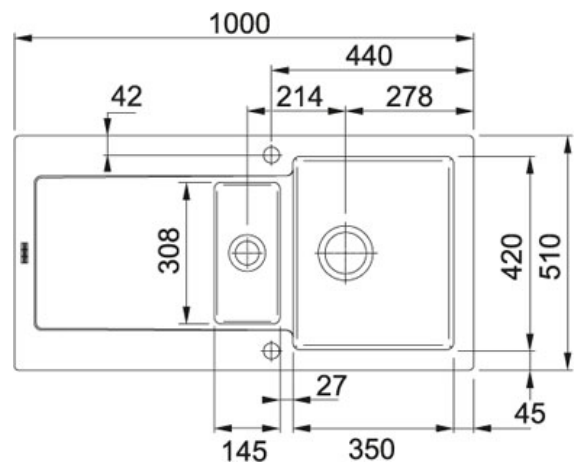

SPECIFICATIEBLAD

PRODUCT FAMILIE: **Spoeltafels** FINISH: **Fraceram Magnolia** SERIES: **MARIS** MODEL: **MRK 651**

Productinformatie

Artikelnummer MRK651MG1

Prijs € 980.10

Kast 600 mm

Ventiel 1 1/2" + 3 1/2"

Afmetingen 1000 mm x 510 mm

Bak 350 mm x 420 mm x 200 mm

Kleine bak 145 mm x 308 mm x 134 mm

Aantal bakken 1 1/4

**Positie
druipblad** Omkeerbaar

**Overige
kenmerken** Afmetingen uitsparing kunnen uitsluitend op het afgewerkte product gemeten worden.

Specificaties

Inbouw: spoel­tafelrand komt op het werkblad te liggen

Hoekradius van 15 mm in de hoeken van de bakken

Toebehoren

300585

300584

Aanbevolen producten

301393