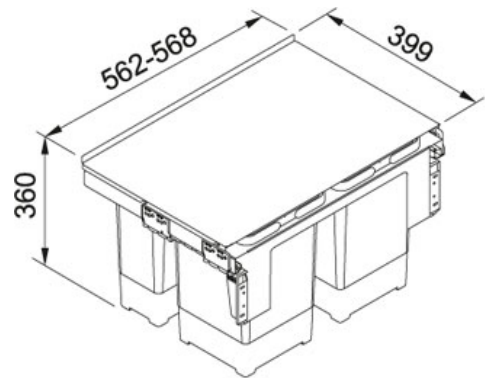

SPECIFICATIEBLAD

PRODUCT FAMILIE: **Afvalsorteersystemen** FINISH: - SERIES: **SORTER GARBO** MODEL: **60-4**

Productinformatie

Artikelnummer SG604

Prijs € 331.54

Kast 600 mm

Afmetingen 562 mmx399 mmx360 mm

Emmers 2 x 8l + 2 x 12l

Bediening Motion (met gedempt, zelfterugtrekkend glijdersysteem)

Overige kenmerken Hangsysteem voor kasten met frontbediening
Met gedempt, zelfterugtrekkend glijdersysteem voor montage tegen zijwanden
Verwijderbaar systeemdeksel met anti-roest afwerking langs onderkant
Inclusief deksel voor emmer 8 l
Emmerdeksels met geïntegreerde actieve koolstoffilter in optie