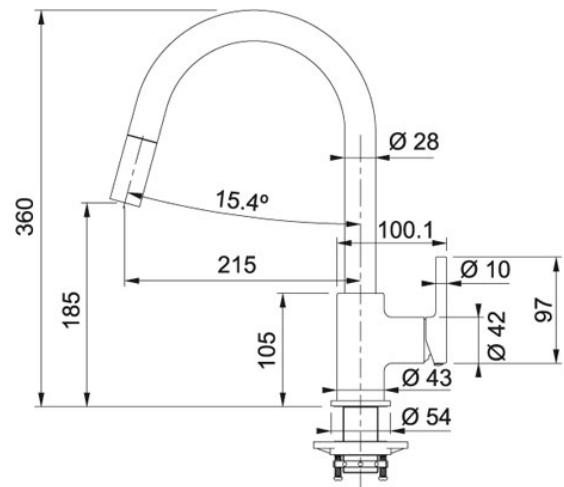

Uittrekbare uitloop Chroom | 301940

FAMILIE : Kranen | SERIE : Lina | MODEL : Uittrekbare uitloop | UITVOERING : Chroom

TECHNISCHE GEGEVENS

Druk	Hoge druk
Bediening	Zijdelings
Openingen ø 35 mm	Ø 35 mm
Cartridge	Keramische schijven
Zwaaihoek	150 °
Bediening	0/90
Uitvoering	Uittrekbare uitloop
Overige kenmerken	Uitgerust met anti-terugslagklap vlg. EN 1717 Geleverd met versterking voor montage op RVS spoel tafels
Type	Keukenmengkraan
Prijs	267,41 €
Artikelnummer	301940

SPECIFICATIES

-  Beveiligd conform Belgaqua norm EN 1717