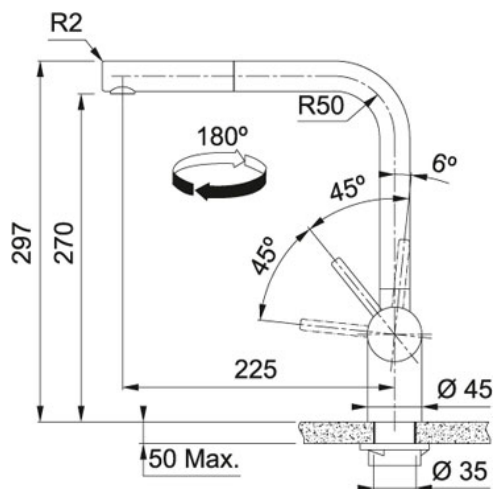

Uittrekbare uitloop Industrieel zwart | 301906

FAMILIE : **Kranen** | SERIE : **Atlas Neo** | MODEL : **Uittrekbare uitloop** | UITVOERING : **Industrieel zwart** | INSTALLATIETIPE : **Kranen**

TECHNISCHE GEGEVENS

Bereik uitloop	225,00 mm
Zwaaihoek	180 °
Afstand tussen werkblad en uitloop	270,00 mm
Druk	Hoge druk
Hoogte	297,00 mm
Bediening	Zijdelings
Cartridge	Keramische schijven
Openingen ø 35 mm	Ø 35 mm
Bediening	45/45
Uitvoering	Uittrekbare uitloop
Type	Keukenmengkraan
Prijs	477,95 €
Artikelnummer	301906