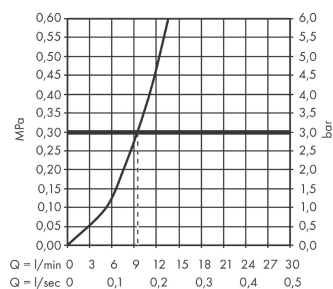

Details over het artikel

Prijs excl. BTW 205,00 €
 Prijs incl. BTW* 248,05 €

Technologie

Productafbeelding

Maattekening

Doorstroomdiagram

Talis M54
 Ééngreepskeukenmengkraan 220, 1jet
 Oppervlakken: **Chroom** Art.-nr.: **72804000**