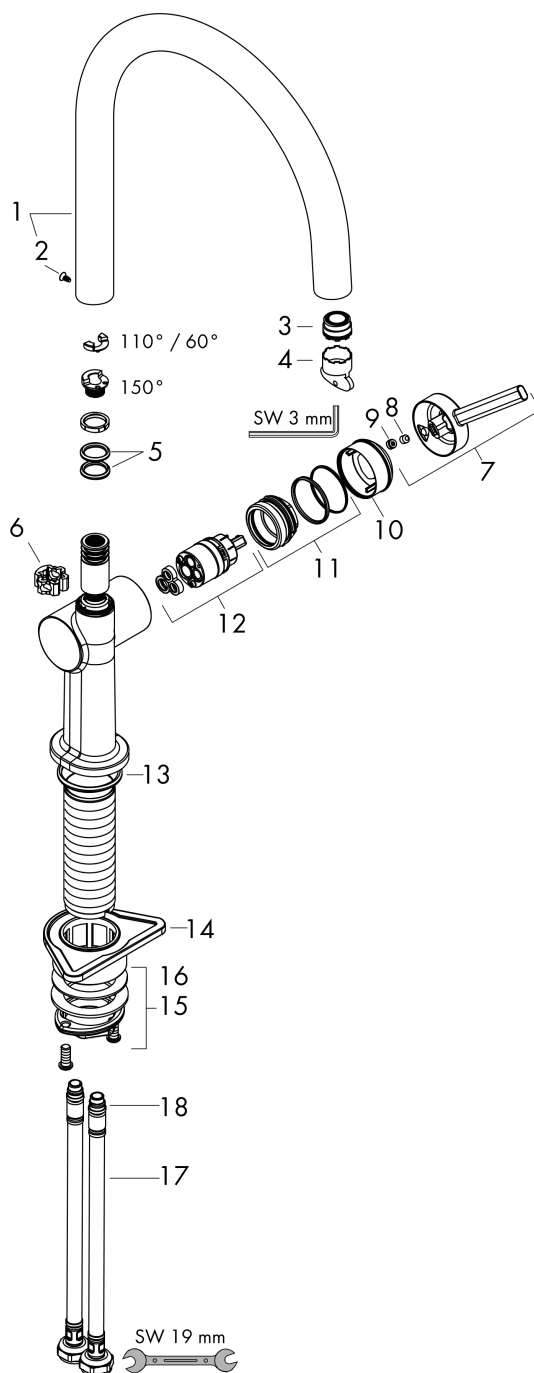

Talis M54
Eéngreepskeukenmengkraan 220, 1jet
 Oppervlakken: **Chroom** Art.-nr.: **72804000**

Beschrijving

Funcities

- ComfortZone 220
- draaibare uitloop instelbaar in 4 standen op 60°, 110°, 150° of 360°
- laminaarstraal
- maximaal debiet bij 3 bar: 9 l/min.
- keramisch cartouche
- G 3/8-aansluitslangen
- Safety Function: voorinstelbare heetwaterbegrenzing
- geschikt voor doorstroomtoestellen
- kraangat Ø 35 mm vereist

Details over het artikel

Prijs excl. BTW 205,00 €
 Prijs incl. BTW* 248,05 €

Technologie

Productafbeelding

Maattekening

Doorstroomdiagram

Talis M54
 Ééngreepskeukenmengkraan 220, 1jet
 Oppervlakken: **Chroom** Art.-nr.: **72804000**

Uittrektekening

Bouwjaar: >12/19

Talis M54
 Ééngreepskeukenmengkraan 220, 1jet
 Oppervlakken: Chroom Art.-nr.: 72804000

Onderdelenlijst

Bouwjaar: >12/19

= Pos.	Beschrijving	Art.-nr.	PC	VE
1	uitloop compl.	93757000	-	1
2	schroef	97662000	-	1
3	straalschijf	93748000	-	1
4	servicesleutel	93750000	-	1
5	O-Ring 14x2,5	98189000	-	1
6	axialring	97558000	-	1
7	greep	93736000	-	1
8	inbusschroef M5x5	98446000	-	1
9	greepstop	93735610	-	1
10	afdekkap	93737000	-	1
11	moer	93738000	-	1
12	kardoes compl.	93760000	-	1
13	O-ring 35x3	98052000	-	1
14	bevestigingsmateriaal	97523000	-	1
15	schachtbevestigingsset compl. (Ø 34)	95049000	-	1
16	stelring	97548000	-	1
17	aansluitslang 900 mm M8x0,75 G3/8	93746000	-	1
18	O-ring 6,6x1,6	93019000	-	1
a	adapterset	93395000	-	1