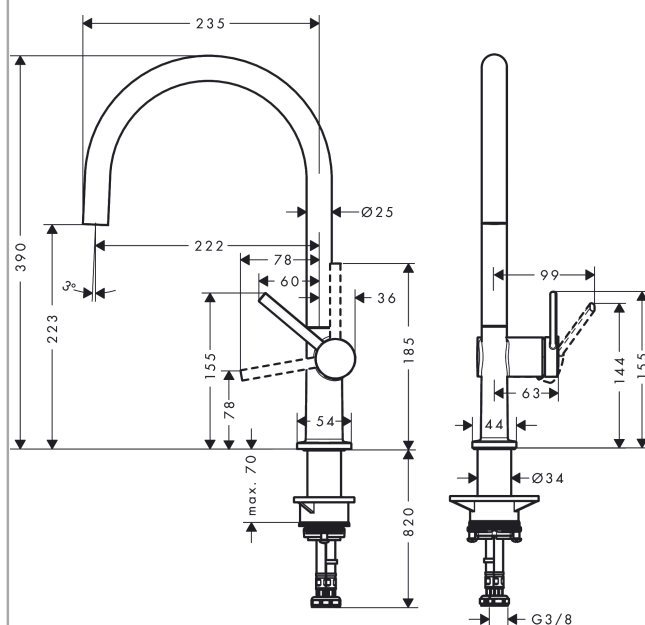

Talis M54
Eéngreepskeukenmengkraan 220, 1jet
 Oppervlakken: **Chroom** Art.-nr.: **72804000**

Beschrijving

Funcities

- ComfortZone 220
- draaibare uitloop instelbaar in 4 standen op 60°, 110°, 150° of 360°
- laminaarstraal
- maximaal debiet bij 3 bar: 9 l/min.
- keramisch cartouche
- G 3/8-aansluitslangen
- Safety Function: voorinstelbare heetwaterbegrenzing
- geschikt voor doorstroomtoestellen
- kraangat Ø 35 mm vereist

Details over het artikel

Prijs excl. BTW 205,00 €
 Prijs incl. BTW* 248,05 €

Technologie

Productafbeelding

Maattekening

Doorstroomdiagram

Talis M54
 Ééngreepskeukenmengkraan 220, 1jet
 Oppervlakken: **Chroom** Art.-nr.: **72804000**

Uittrektekening

Bouwjaar: >12/19

Talis M54
 Ééngreepskeukenmengkraan 220, 1jet
 Oppervlakken: Chroom Art.-nr.: 72804000

Onderdelenlijst

Bouwjaar: >12/19

= Pos.	Beschrijving	Art.-nr.	PC	VE
1	uitloop compl.	93757000	-	1
2	schroef	97662000	-	1
3	straalschijf	93748000	-	1
4	servicesleutel	93750000	-	1
5	O-Ring 14x2,5	98189000	-	1
6	axialring	97558000	-	1
7	greep	93736000	-	1
8	inbusschroef M5x5	98446000	-	1
9	greepstop	93735610	-	1
10	afdekkap	93737000	-	1
11	moer	93738000	-	1
12	kardoes compl.	93760000	-	1
13	O-ring 35x3	98052000	-	1
14	bevestigingsmateriaal	97523000	-	1
15	schachtbevestigingsset compl. (Ø 34)	95049000	-	1
16	stelring	97548000	-	1
17	aansluitslang 900 mm M8x0,75 G3/8	93746000	-	1
18	O-ring 6,6x1,6	93019000	-	1
a	adapterset	93395000	-	1