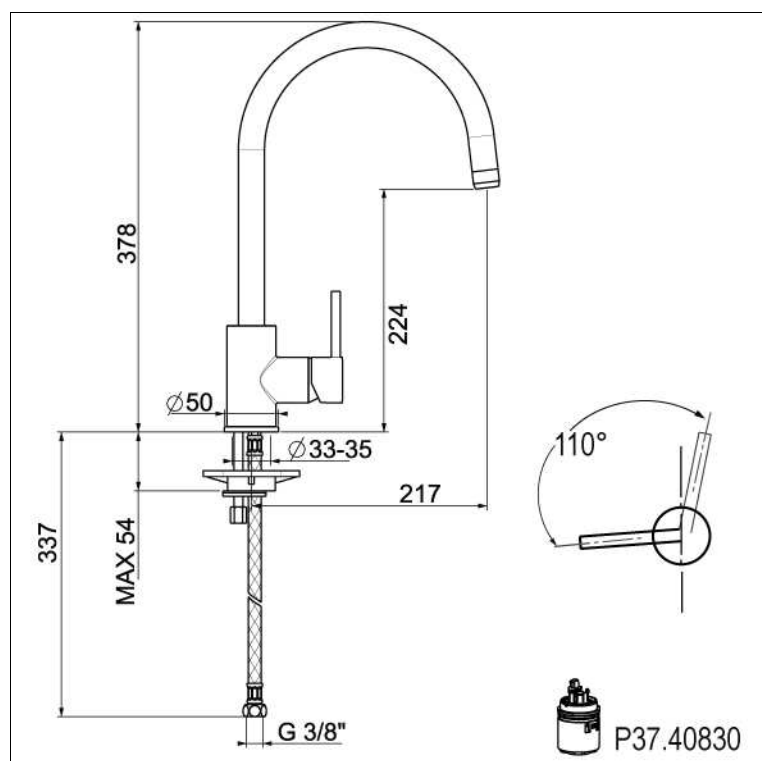

Techno D 10.3725

Techno Ééngreepskeukenmengkraan

- ronde draaibare uitloop
- slangverbinding

geschikt voor montage op werkblad tot 6,5cm

Ref.	Kleur	VP exBtw
D10.3725.21	Chroom	279,00 €
D10.3725.31	Inox look	399,00 €
D10.3725.72	Roze goud	499,00 €
D10.3725.81	Mat wit	399,00 €
D10.3725.83	Mat Zwart	399,00 €

Perçage utile - Kraangat : Ø 35 mm

KVR DISTRIBUTION Rue P.Biddaerstraat 30 - Bruxelles 1070 Brussel

Tél. : 02/523.62.08 | Fax. : 02/522.21.95 | www.kvr.be | info@kvr.be

Techno D 10.3725

KVR DISTRIBUTION Rue P.Biddaerstraat 30 - Bruxelles 1070 Brussel