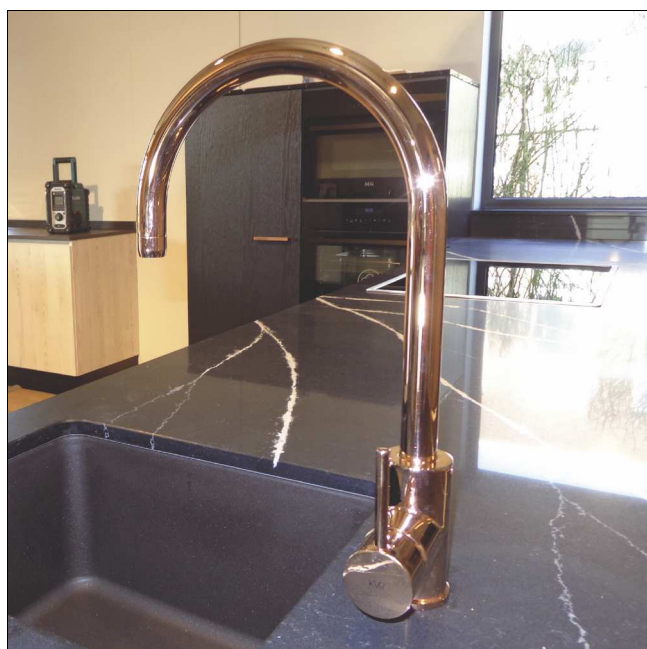

Techno D 10.3725

Techno Ééngreepskeukenmengkraan

- ronde draaibare uitloop
- slangverbinding

geschikt voor montage op werkblad tot 6,5cm

Ref.	Kleur	VP exBtw
D10.3725.21	Chroom	279,00 €
D10.3725.31	Inox look	399,00 €
D10.3725.72	Roze goud	499,00 €
D10.3725.81	Mat wit	399,00 €
D10.3725.83	Mat Zwart	399,00 €