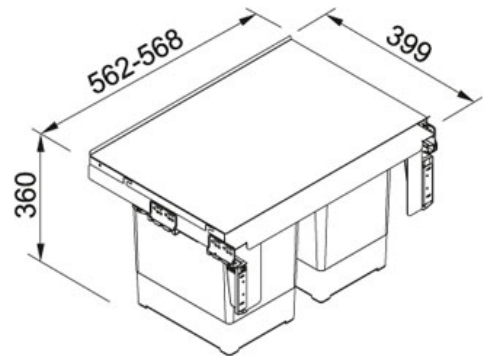

SPECIFICATIEBLAD

PRODUCT FAMILIE: **Afvalsorteersystemen** FINISH: - SERIES: **SORTER GARBO** MODEL: **60-2**

Productinformatie

Artikelnummer SG602

Prijs € 307.34

Kast 600 mm

Afmetingen 562 mmx399 mmx360 mm

Emmers 2 x 18l

Bediening Motion (met gedempt, zelfterugtrekkend glijdersysteem)

Overige kenmerken Hangsysteem voor kasten met frontbediening
Met gedempt, zelfterugtrekkend glijdersysteem voor montage tegen zijwanden
Verwijderbaar systeemdeksel met anti-roest afwerking langs onderkant
Inclusief deksel voor emmer 18 l
Emmerdeksels met geïntegreerde actieve koolstoffilter in optie