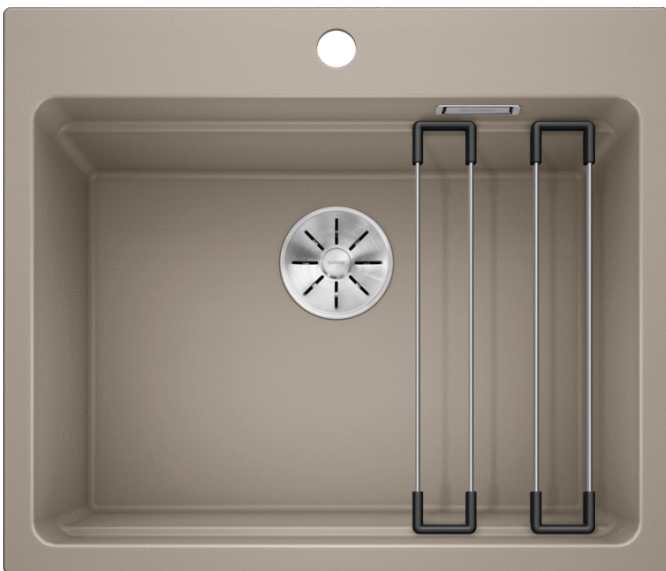

Technische productfiche ETAGON 6

Item nr. 524546

Voordelen

- Ruime spoelbak met verschillende niveaus biedt alle voordelen van een spoelcentrum
- Geïntegreerde steun creëert een bijkomend functioneel niveau
- Innovatief systeemontwerp met polyvalente ETAGON rails
- Hoogwaardige afwerking met verdekte C-overflow overloop en InFino afloopsysteem – elegant geïntegreerd en uiterst onderhoudsvriendelijk
- Voor montage van bovenaf, met een elegante, vlakke rand en geïntegreerde kraanrichel

Kleuren

Beschikbare kleuren

zwart
antraciet
rock grey
alumetallic
parelgrijs
wit
jasmijn
tartufo
café

SILGRANIT tartufo

Inbegrepen bij levering

- Twee ETAGON rails in roestvrij staal
- plaatsbesparend afloopgarnituur
- InFino korfventiel 3 ½"