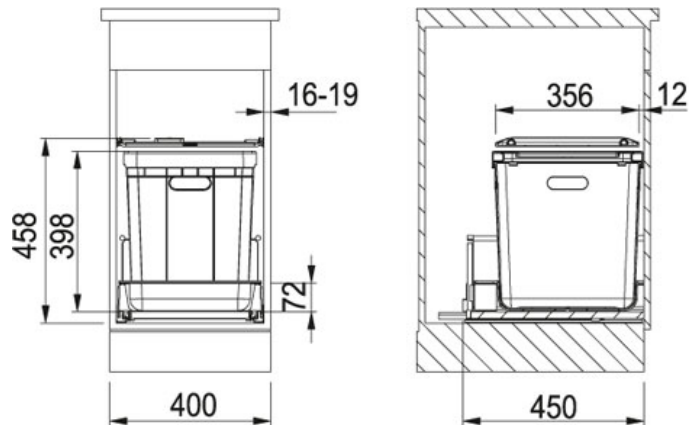

SPECIFICATIEBLAD

PRODUCT FAMILIE: Afvalsorteersystemen FINISH: - SERIES: SORTER 350 MODEL: 40

Productinformatie

Artikelnummer S350401

Prijs € 233.53

Kast 400 mm

Afmetingen 400 mm x 450 mm

Emmers 1 x 35l

Overige kenmerken Emmer 40 l voor afvalzak 35 l of 2 x 17 l
Systeemdeksel met geïntegreerde actieve koolstoffilter
Afdekkader in kunststof
Bruikbaar in combinatie met ladesystemen van Blum, Grass of Hettich