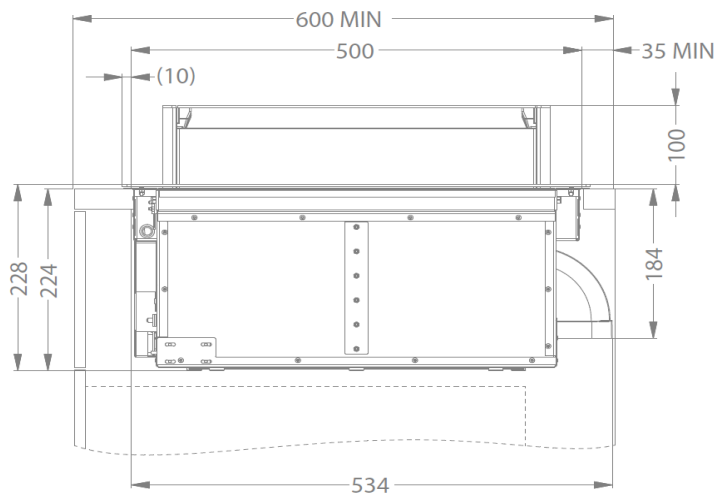

Technische specificaties

Maximum vermogen	7.055 W
Spanning	230 V
Verbruik in stand-by modus Ps (W)	<0,5 W
Gewicht (kg)	30,4

Accessoires

Accessoires

Recirculatie kit

- Inbouwbox met monoblockfilter H 98 WIT (98x818x290mm) + kanalen	1811821
- Inbouwbox met monoblockfilter H 98 ZWART (98x818x290mm) + kanalen	1811822
- Inbouwbox met monoblockfilter H 98 INOX KLEUR (98x818x290mm) + kanalen	1811823

Recirculatie box

- Inbouwbox met monoblockfilter H 98 WIT (98x818x290mm)	7921400
- Inbouwbox met monoblockfilter H 98 ZWART (98x818x290mm)	7922400
- Inbouwbox met monoblockfilter H 98 INOX KLEUR (98x818x290mm)	7923400

Afmetingen

Opbouw installatie

Vlakkbouw installatie

Afmetingen

	mm							
	E	F	K	P	R	S	T	X
Opbouw	862	500	5	7				35 min
Vlakkbouw	862	500	5	7	7	876	524	35 min