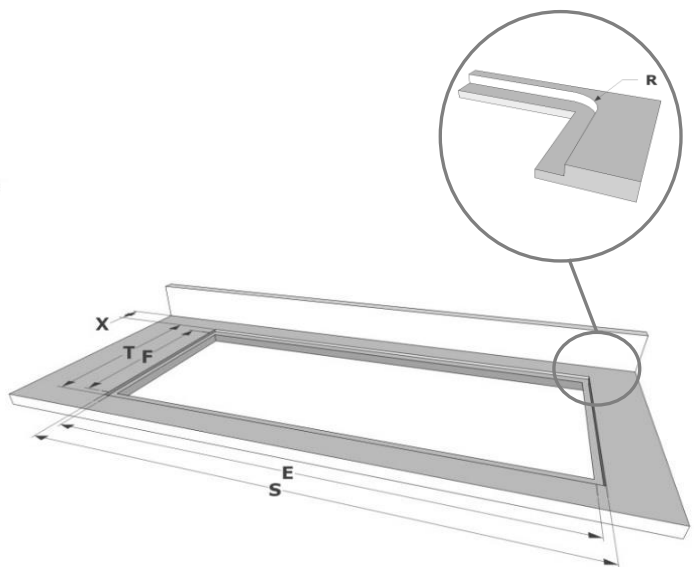

Recirculatie box

- Inbouwbox met monoblockfilter H 98 WIT (98x818x290mm)	7921400
- Inbouwbox met monoblockfilter H 98 ZWART (98x818x290mm)	7922400
- Inbouwbox met monoblockfilter H 98 INOX KLEUR (98x818x290mm)	7923400

Afmetingen

Opbouw installatie

Vlakkbouw installatie

Afmetingen

	mm							
	E	F	K	P	R	S	T	X
Opbouw	862	500	5	7				35 min
Vlakkbouw	862	500	5	7	7	876	524	35 min