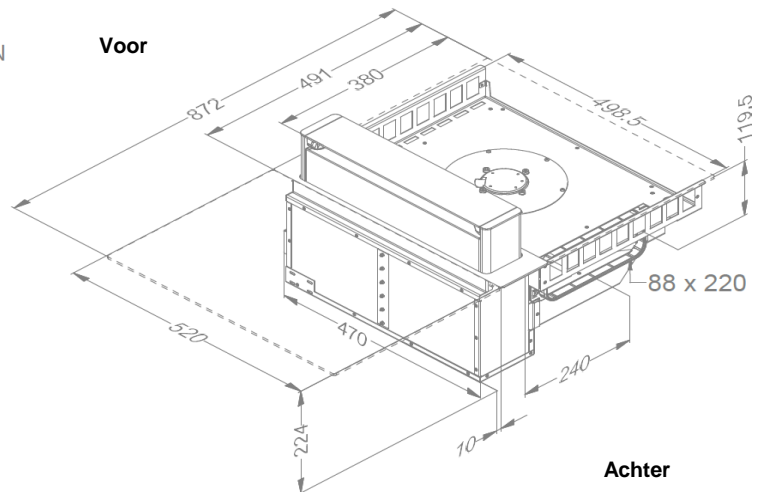

Technische specificaties

Maximum vermogen	7.055 W
Spanning	230 V
Verbruik in stand-by modus Ps (W)	<0,5 W
Gewicht (kg)	30,4

Accessoires

Accessoires

Recirculatie kit

- Inbouwbox met monoblockfilter H 98 WIT (98x818x290mm) + kanalen	1811821
- Inbouwbox met monoblockfilter H 98 ZWART (98x818x290mm) + kanalen	1811822
- Inbouwbox met monoblockfilter H 98 INOX KLEUR (98x818x290mm) + kanalen	1811823

Recirculatie box

- Inbouwbox met monoblockfilter H 98 WIT (98x818x290mm)	7921400
- Inbouwbox met monoblockfilter H 98 ZWART (98x818x290mm)	7922400
- Inbouwbox met monoblockfilter H 98 INOX KLEUR (98x818x290mm)	7923400

Afmetingen

Opbouw installatie

Vlakkbouw installatie

Afmetingen

	mm							
	E	F	K	P	R	S	T	X
Opbouw	862	500	5	7				35 min
Vlakkbouw	862	500	5	7	7	876	524	35 min