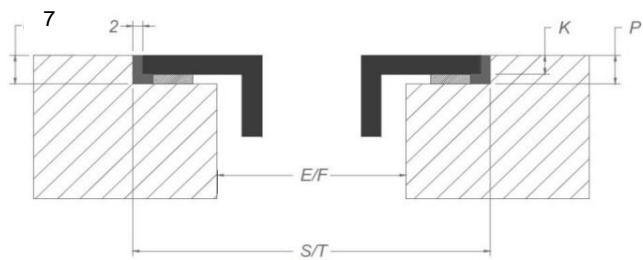

Technische specificaties

Maximum vermogen	7.055 W
Spanning	230 V
Verbruik in stand-by modus Ps (W)	<0,5 W
Gewicht (kg)	30,4

Accessoires

Accessoires

Recirculatie kit

- Inbouwbox met monoblockfilter H 98 WIT (98x818x290mm) + kanalen	1811821
- Inbouwbox met monoblockfilter H 98 ZWART (98x818x290mm) + kanalen	1811822
- Inbouwbox met monoblockfilter H 98 INOX KLEUR (98x818x290mm) + kanalen	1811823

Recirculatie box

- Inbouwbox met monoblockfilter H 98 WIT (98x818x290mm)	7921400
- Inbouwbox met monoblockfilter H 98 ZWART (98x818x290mm)	7922400
- Inbouwbox met monoblockfilter H 98 INOX KLEUR (98x818x290mm)	7923400

Afmetingen

Opbouw installatie

Vlakkbouw installatie

Afmetingen

	mm							
	E	F	K	P	R	S	T	X
Opbouw	862	500	5	7				35 min
Vlakkbouw	862	500	5	7	7	876	524	35 min