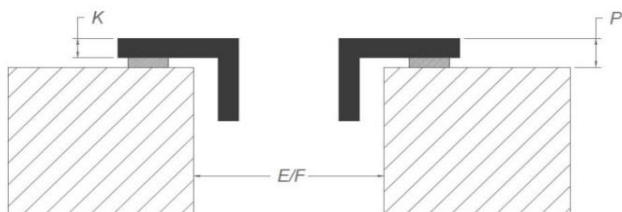

Technische specificaties

Maximum vermogen	7.055 W
Spanning	230 V
Verbruik in stand-by modus Ps (W)	<0,5 W
Gewicht (kg)	30,4

Accessoires

Accessoires

Recirculatie kit

- Inbouwbox met monoblockfilter H 98 WIT (98x818x290mm) + kanalen	1811821
- Inbouwbox met monoblockfilter H 98 ZWART (98x818x290mm) + kanalen	1811822
- Inbouwbox met monoblockfilter H 98 INOX KLEUR (98x818x290mm) + kanalen	1811823

Recirculatie box

- Inbouwbox met monoblockfilter H 98 WIT (98x818x290mm)	7921400
- Inbouwbox met monoblockfilter H 98 ZWART (98x818x290mm)	7922400
- Inbouwbox met monoblockfilter H 98 INOX KLEUR (98x818x290mm)	7923400

Afmetingen

Opbouw installatie

Vlakkbouw installatie

Afmetingen

	mm							
	E	F	K	P	R	S	T	X
Opbouw	862	500	5	7				35 min
Vlakkbouw	862	500	5	7	7	876	524	35 min