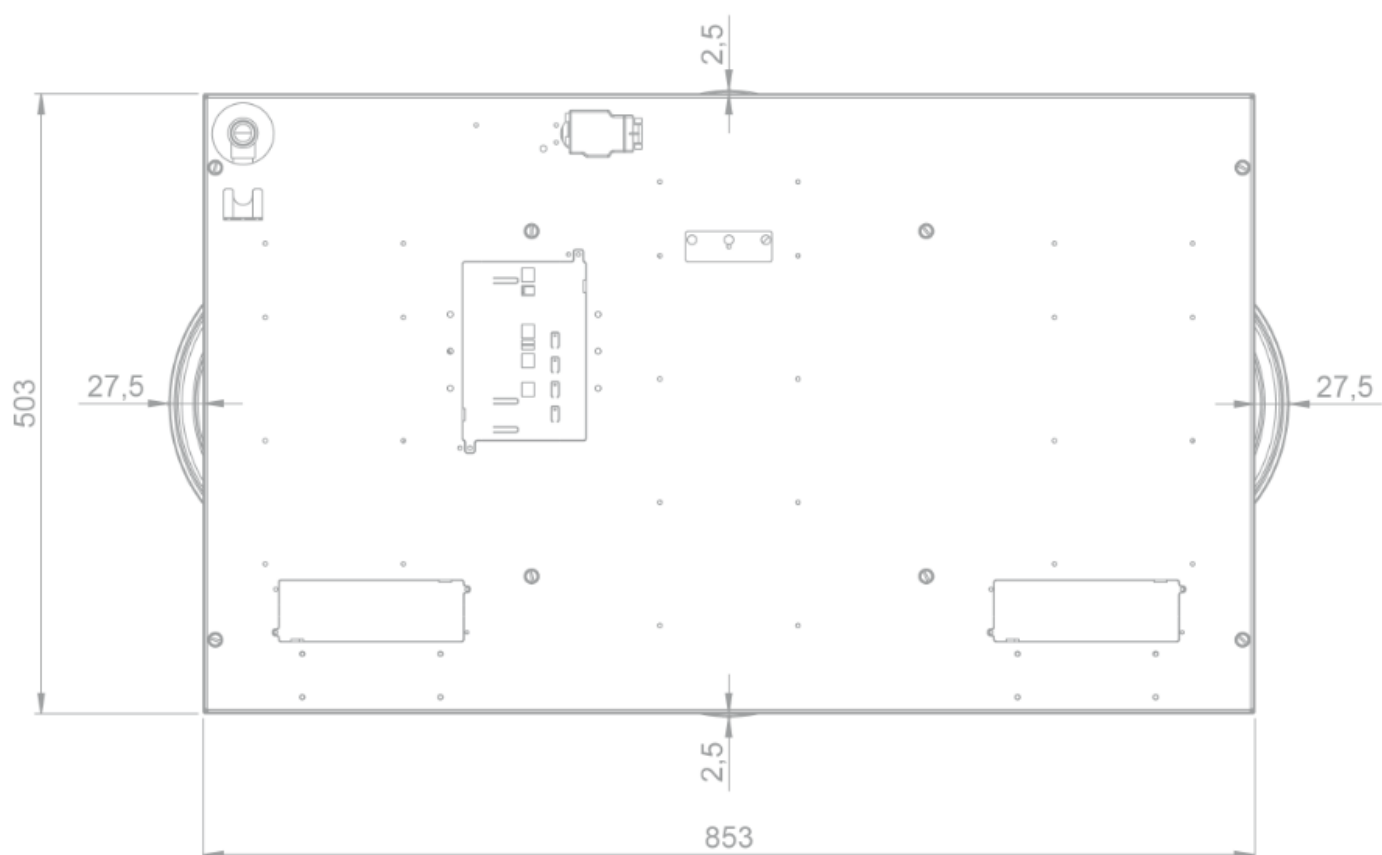

### Afmetingen

---

- Product afmetingen (BxDxH) (mm) 1157 x 503 x 89
- Installatiehoogte incl. support bar (mm) 119

# 56010|01

Top view / bovenaanzicht

Vue de dessus / Draufsicht

Bottom view / onderaanzicht

Vue de dessous / Unteransicht