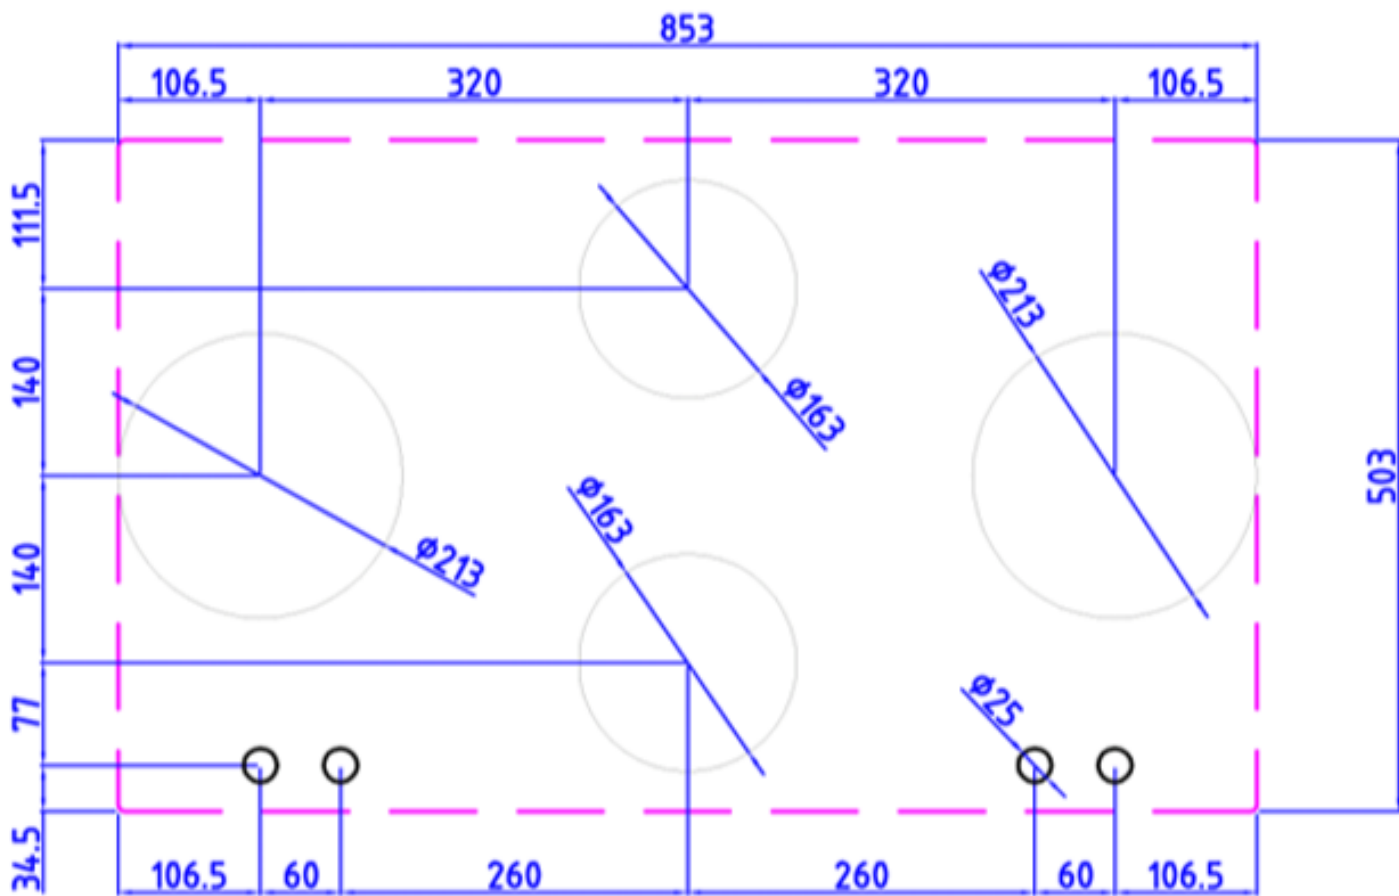

### Kookzones

---

- Links : 200-5000 W
- Links centraal : 3000 W
- Rechts centraal : 2000 W
- Rechts : 200-5000 W

### Afmetingen

---

- Product afmetingen (BxDxH) (mm) 1157 x 503 x 89
- Installatiehoogte incl. support bar (mm) 119

# 56010|01

Top view / bovenaanzicht

Vue de dessus / Draufsicht

Bottom view / onderaanzicht

Vue de dessous / Unteransicht

# 56010|01

Side view / zijaanzicht

Vue latérale / Seitenansicht

\*119 incl support bar

Front view / vooraanzicht

Vue de face / Vorderansicht

P[ [^Á æ^!} / \* æ^} ] æ[ [ ] }

Ô[ ] -ã ~ !æ[ ] Á^Á[ ~ • / Lochbild