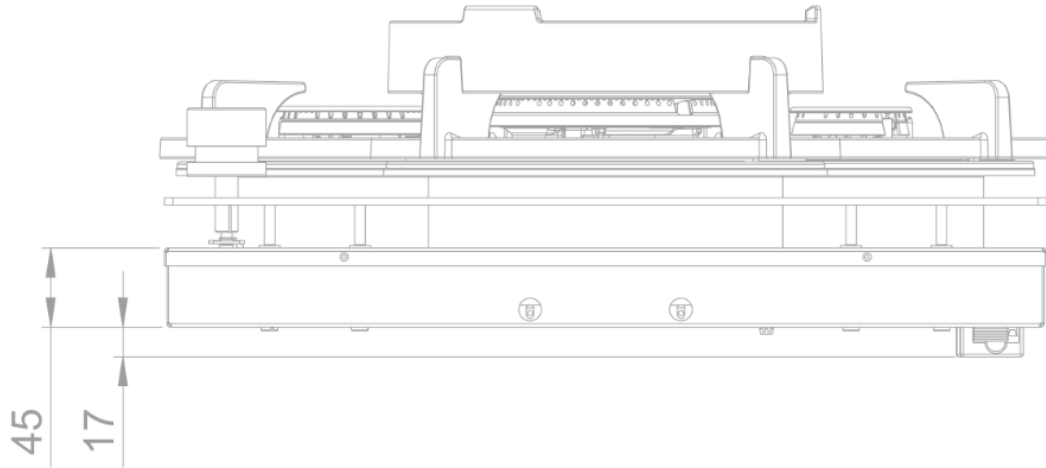

### Afmetingen

---

- Product afmetingen (BxDxH) (mm) 1157 x 503 x 89
- Installatiehoogte incl. support bar (mm) 119

# 56010|01

Top view / bovenaanzicht

Vue de dessus / Draufsicht

Bottom view / onderaanzicht

Vue de dessous / Unteransicht

# 56010|01

Side view / zijaanzicht

Vue latérale / Seitenansicht

\*119 incl support bar

Front view / vooraanzicht

Vue de face / Vorderansicht

P[ [^Á æ^!} / \* æ^} ] æ[ [ ] }

Ô[ ] -ã ~ !æ[ ] Á^Á[ ~ • / Lochbild