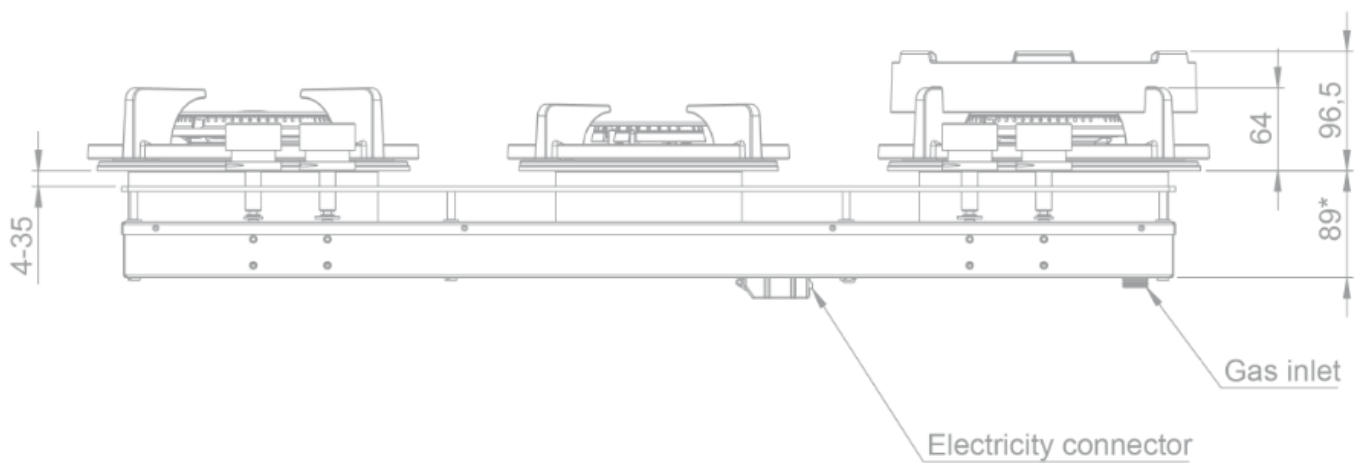

### Afmetingen

---

- Product afmetingen (BxDxH) (mm) 1157 x 503 x 89
- Installatiehoogte incl. support bar (mm) 119

# 56010|01

Top view / bovenaanzicht

Vue de dessus / Draufsicht

Bottom view / onderaanzicht

Vue de dessous / Unteransicht

# 56010|01

Side view / zijaanzicht

Vue latérale / Seitenansicht

\*119 incl support bar

Front view / vooraanzicht

Vue de face / Vorderansicht

P[ [^Á æ^!} / \* æ^} ] æ[ [ ] }

Ô[ ] -ã ~ !æ[ ] Á^Á[ ~ • / Lochbild