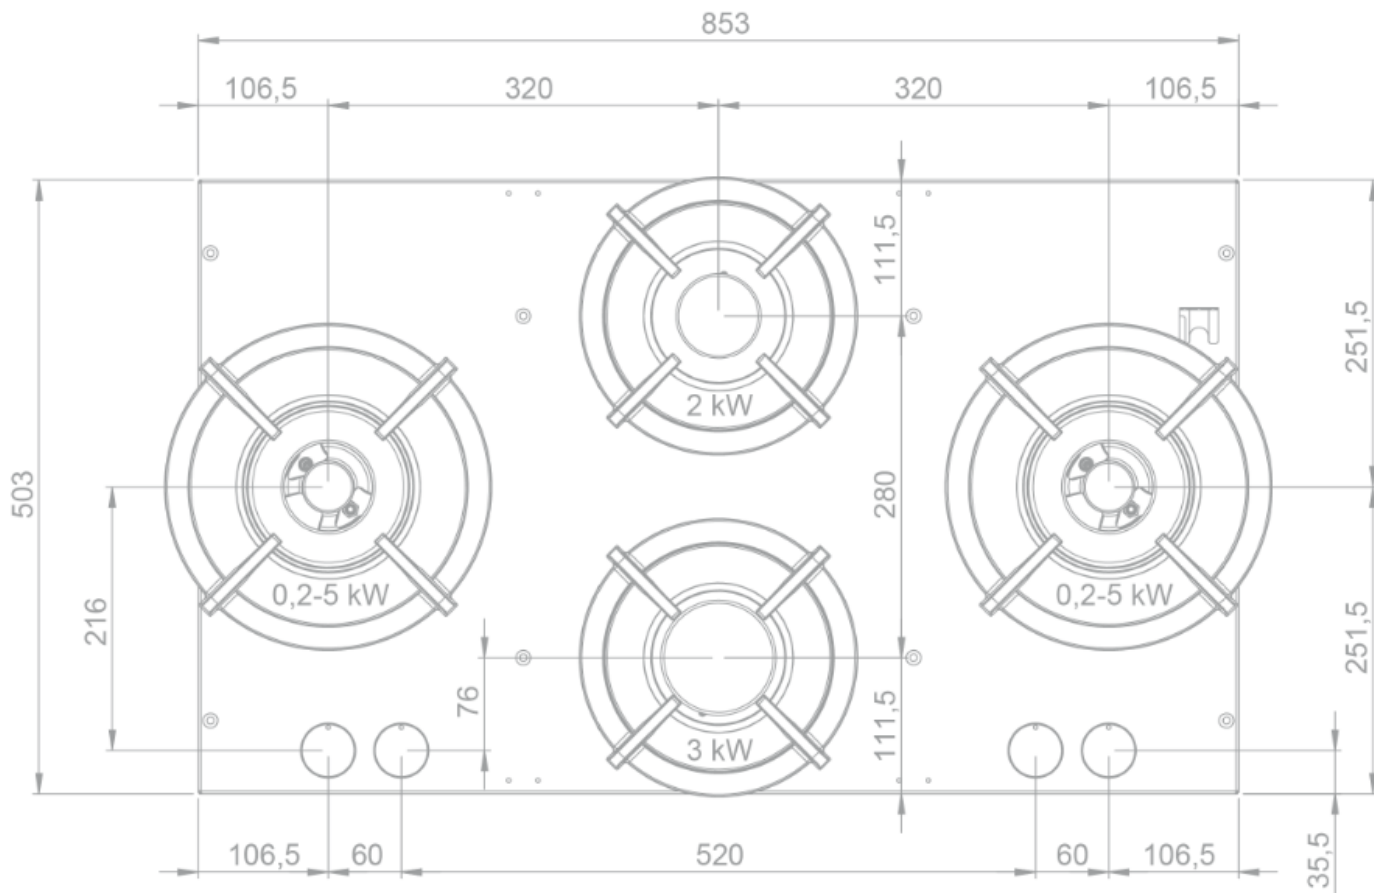

56010|01

Top view / bovenaanzicht

Vue de dessus / Draufsicht