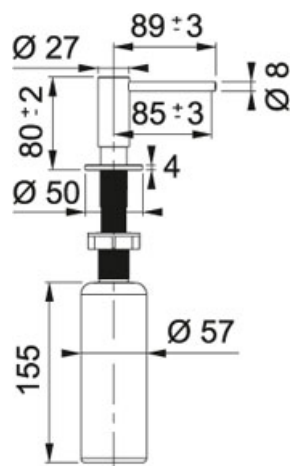

Atlas Antraciet | 302152

FAMILIE : Keukentoebehoeren | SERIE : Atlas | UITVOERING : Antraciet | INSTALLATIETIPE : Zeepverdeler | MODEL : Atlas

TECHNISCHE GEGEVENS

| | |
|---------------|----------|
| Uitsparing | 25 mm |
| Zwaaihoek | 360 ° |
| Binnenvolume | 350 ml |
| Diameter | Ø 35 mm |
| Prijs | 112,53 € |
| Artikelnummer | 302152 |