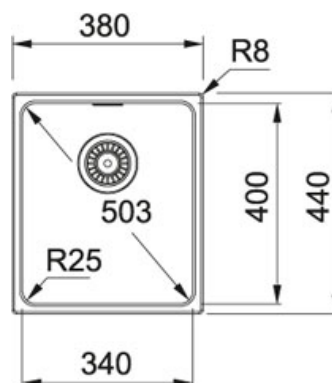

Kubus KBG 110 340 Fragranit+ Zwart mat | KBG110340MB1

FAMILIE : Spoeltafels | SERIE : Kubus | MODEL : KBG 110 340 | INSTALLATIETYPE : Onderbouw | UITVOERING : Fragranit+ Zwart mat

TECHNISCHE GEGEVENS

Kast	450,00 mm
Lengte	380,00 mm
Breedte	440,00 mm
Lengte van grote bak	340,00 mm
Breedte van grote bak	400,00 mm
Diepte van grote bak	200,00 mm
Aantal bakken	1
Ventiel	3 1/2"
Uitsparing lengte	340,00 mm
Uitsparing breedte	400,00 mm
Ventielset inbegrepen	Ja
Afloopset inbegrepen	Neen
Prijs	532,88 €
Artikelnummer	KBG110340MB1

SPECIFICATIES

 Onderbouw: montage langs de onderzijde van een in het werkblad gemaakte uitsparing	 Sanitized®-hygiënefunctie beschermt tegen bacteriën
 Geïntegreerd overloop: discreet, esthetisch en eenvoudig te reinigen	