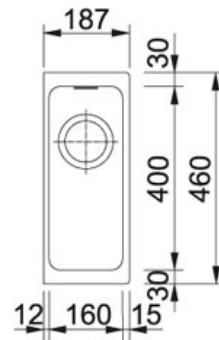

# SPECIFICATIEBLAD

PRODUCT FAMILIE: **Spoeltafels** FINISH: **Fragranit + Grafiet** SERIES: **KUBUS** MODEL: **KBG 110 160**

## Productinformatie

<b>Artikelnummer</b>	KBG110340GP1
<b>Prijs</b>	€ 369.05
<b>Kast</b>	300 mm
<b>Ventiel</b>	3 1/2"
<b>Afmetingen</b>	187 mmx460 mm
<b>Bak</b>	160 mmx400 mmx130 mm
<b>Aantal bakken</b>	1
<b>AutoCad tekening</b>	<a href="#">Klik hier</a>
<b>Ventielset inbegrepen</b>	Ja
<b>Afloopset inbegrepen</b>	Neen

## Specificaties

Onderbouw: montage langs de onderzijde van een in het werkblad gemaakte uitsparing

Geperste hoekradius van 25 mm in de hoeken van de bakken

Sanitized®-hygiënefunctie beschermt tegen bacteriën