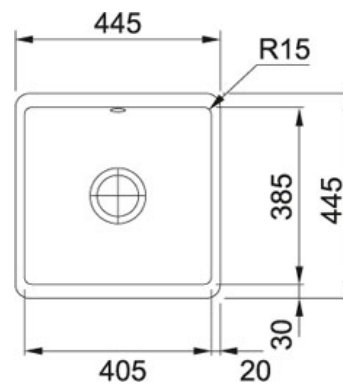

SPECIFICATIEBLAD

PRODUCT FAMILIE: **Spoeltafels** FINISH: **Fraceram Antraciet mat** SERIES: **KUBUS** MODEL: **KBK 110 400**

Productinformatie

Artikelnummer	KBK110400ACM1
Prijs	€ 757.46
Kast	500 mm
Ventiel	3 1/2" met drukknopbediening
Afmetingen	445 mmx445 mm
Bak	405 mmx385 mmx175 mm
Aantal bakken	1
AutoCad tekening	Klik hier
Ventielset inbegrepen	Ja
Afloopset inbegrepen	Neen
Overige kenmerken	Afmetingen uitsparing kunnen uitsluitend op het afgewerkte product gemeten worden.

Specificaties

Onderbouw: montage langs de onderzijde van een in het werkblad gemaakte uitsparing

Hoekradius van 15 mm in de hoeken van de bakken

Toebehoren

AH160300

300572