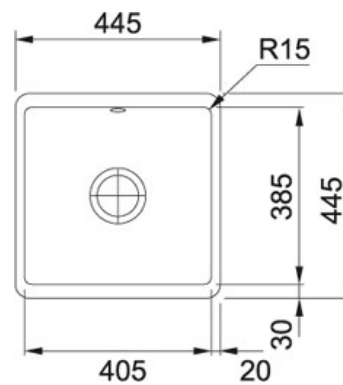

SPECIFICATIEBLAD

PRODUCT FAMILIE: **Spoeltafels** FINISH: **Fraceram Grafiet** SERIES: **KUBUS** MODEL: **KBK 110 400**

Productinformatie

Artikelnummer	KBK110400GP1
Prijs	€ 757.46
Kast	500 mm
Ventiel	3 1/2" met drukknopbediening
Afmetingen	445 mmx445 mm
Bak	405 mmx385 mmx175 mm
Aantal bakken	1
AutoCad tekening	Klik hier
Positie druipblad	Geen
Ventielset inbegrepen	Ja
Afloopset inbegrepen	Neen
Overige kenmerken	Afmetingen uitsparing kunnen uitsluitend op het afgewerkte product gemeten worden.

Specificaties

Onderbouw: montage langs de onderzijde van een in het werkblad gemaakte uitsparing

Hoekradius van 15 mm in de hoeken van de bakken

Aanbevolen producten

301734

301735

KBK110400W1

KBK110400MG1