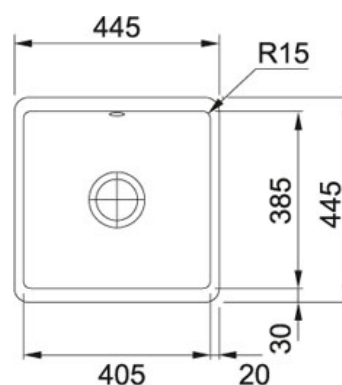

SPECIFICATIEBLAD

PRODUCT FAMILIE : **Spoeltafels** FINISH : **Fraceram Magnolia** SERIES : **KUBUS** MODEL : **KBK 110 400**

Productinformatie

Artikelnummer	KBK110400MG1
Prijs	€ 757.46
Kast	500 mm
Ventiel	3 1/2" met drukknopbediening
Afmetingen	445 mmx445 mm
Bak	405 mmx385 mmx175 mm
Aantal bakken	1
AutoCad tekening	Klik hier
Positie druipblad	Geen
Ventielset inbegrepen	Ja
Afloopset inbegrepen	Neen
Overige kenmerken	Afmetingen uitsparing kunnen uitsluitend op het afgewerkte product gemeten worden.

Specificaties

Onderbouw: montage langs de onderzijde van een in het werkblad gemaakte uitsparing

Hoekradius van 15 mm in de hoeken van de bakken

Aanbevolen producten

301734

301735

KBK110400W1

KBK110400OX1