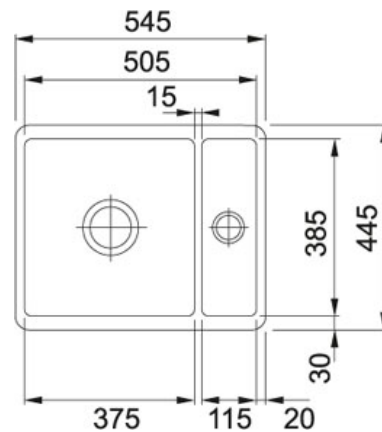

## Productinformatie

<b>Artikelnummer</b>	KBK160DW1
<b>Prijs</b>	€ 884.51
<b>Kast</b>	600 mm
<b>Ventiel</b>	1 1/2" + 3 1/2"
<b>Afmetingen</b>	545 mmx445 mm
<b>Bak</b>	375 mmx385 mmx185 mm
<b>Kleine bak</b>	115 mmx385 mmx115 mm
<b>Aantal bakken</b>	1 1/2
<b>Positie druipblad</b>	Geen
<b>Positie kleine bak</b>	Omkeerbaar
<b>Ventielset inbegrepen</b>	Ja
<b>Afloopset inbegrepen</b>	Ja
<b>Overige kenmerken</b>	Afmetingen uitsparing kunnen uitsluitend op het afgewerkte product gemeten worden.

## Specificaties

Onderbouw: montage langs de onderzijde van een in het werkblad gemaakte uitsparing

Hoekradius van 15 mm in de hoeken van de bakken

**Toebehoren**

AH160300

300572

**Aanbevolen producten**

301734