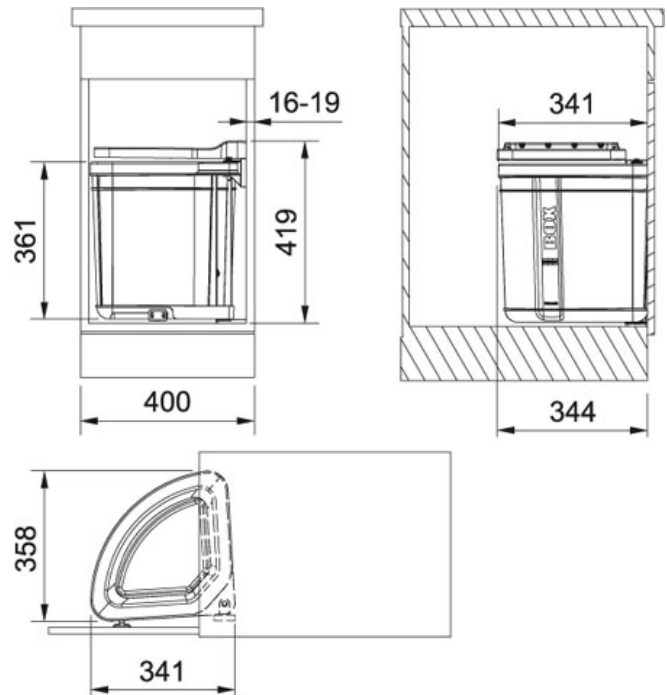

SPECIFICATIEBLAD

PRODUCT FAMILIE: Afvalsorteersystemen FINISH: - SERIES: SORTER PIVOT MODEL: 40

Productinformatie

Artikelnummer	SP401
Prijs	€ 117,37
Kast	400 mm
Afmetingen	358 mmx344 mmx419 mm
Emmers	1 x 27 l
Overige kenmerken	Mogelijkheid tot plaatsen van 1 of 2 afvalzakken Systeemdeksel met opbergruimte voor afwasgerei Montage aan de zijwand