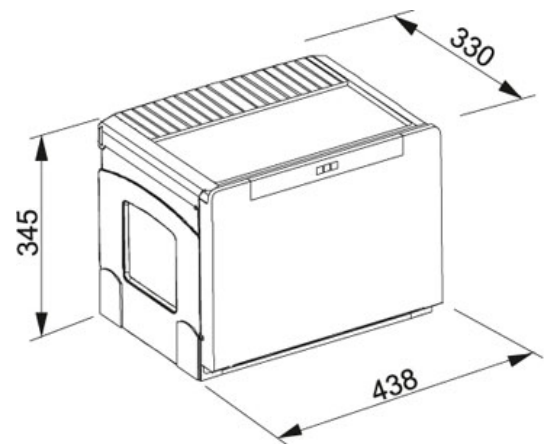

SPECIFICATIEBLAD

PRODUCT FAMILIE: Afvalsorteersystemen FINISH: - SERIES: CUBE MODEL: 50

Productinformatie

Artikelnummer	C50H502
Prijs	€ 171.82
Kast	500 mm
Afmetingen	438 mmx330 mmx345 mm
Emmers	1 x 18l + 1 x 14l
Bediening	Manueel