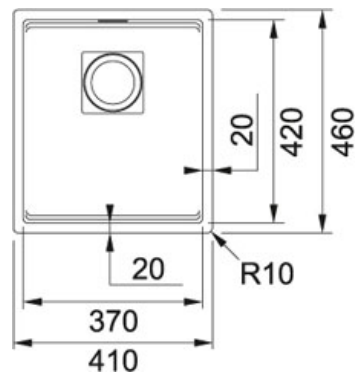

## TECHNISCHE GEGEVENS

Kast	450.00 mm
Ventiel	3 1/2" met draaiknopbediening
Lengte	410.00 mm
Breedte	460.00 mm
Lengte van grote bak	370.00 mm
Breedte van grote bak	420.00 mm
Diepte van grote bak	200.00 mm
Aantal bakken	1
Positie druiplad	Geen
Uitsparing lengte	370.00 mm
Uitsparing breedte	420.00 mm
Uitsparing radius	R: 10 mm
Ventielset inbegrepen	Ja