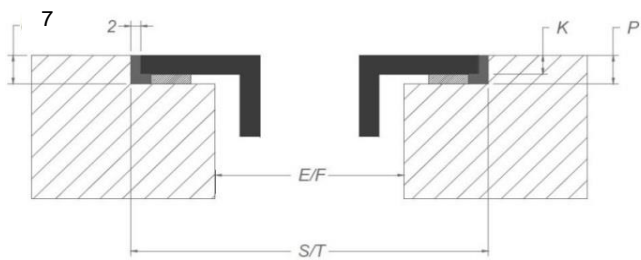

Technische specificaties

Maximum vermogen	7.555 W
Spanning	230 V
Verbruik in stand-by modus Ps (W)	<0,5 W
Gewicht (kg)	27,4

Accessoires

Accessoires

Recirculatie kit

- Inbouwbox met monoblockfilter H 98 WIT (98x818x290mm) + kanalen	1811821
- Inbouwbox met monoblockfilter H 98 ZWART (98x818x290mm) + kanalen	1811822
- Inbouwbox met monoblockfilter H 98 INOX KLEUR (98x818x290mm) + kanalen	1811823

Recirculatie box

- Inbouwbox met monoblockfilter H 98 WIT (98x818x290mm)	7921400
- Inbouwbox met monoblockfilter H 98 ZWART (98x818x290mm)	7922400
- Inbouwbox met monoblockfilter H 98 INOX KLEUR (98x818x290mm)	7923400

Afmetingen

Opbouw installatie

Vlakbouw installatie

Afmetingen

	mm							
	E	F	K	P	R	S	T	X
Opbouw	852	500	5	7				35 min
Vlakbouw	852	500	5	7	7	876	524	35 min