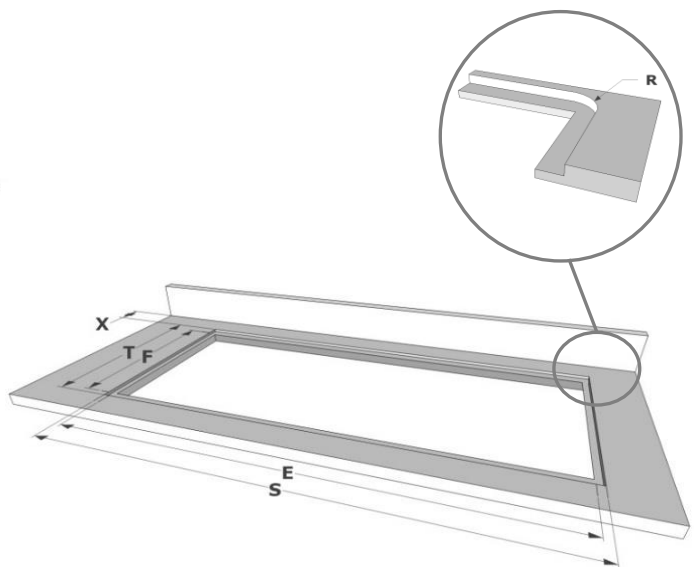

Recirculatie box

- Inbouwbox met monoblockfilter H 98 WIT (98x818x290mm)	7921400
- Inbouwbox met monoblockfilter H 98 ZWART (98x818x290mm)	7922400
- Inbouwbox met monoblockfilter H 98 INOX KLEUR (98x818x290mm)	7923400

Afmetingen

Opbouw installatie

Vlakbouw installatie

Afmetingen

	mm							
	E	F	K	P	R	S	T	X
Opbouw	852	500	5	7				35 min
Vlakbouw	852	500	5	7	7	876	524	35 min