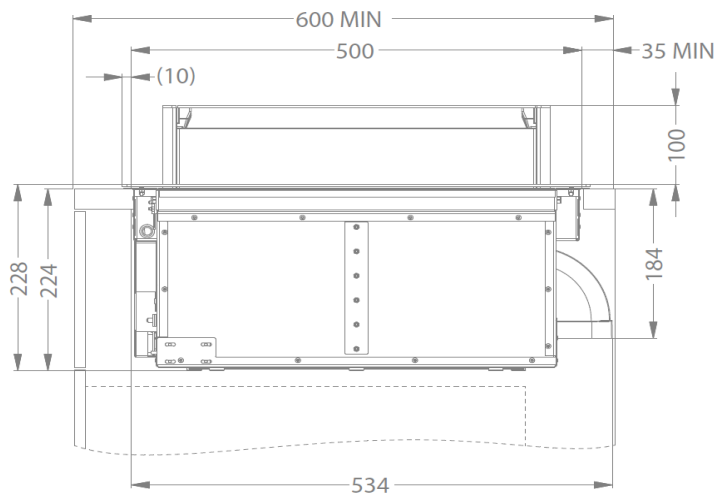

Technische specificaties

Maximum vermogen	7.555 W
Spanning	230 V
Verbruik in stand-by modus Ps (W)	<0,5 W
Gewicht (kg)	27,4

Accessoires

Accessoires

Recirculatie kit

- Inbouwbox met monoblockfilter H 98 WIT (98x818x290mm) + kanalen	1811821
- Inbouwbox met monoblockfilter H 98 ZWART (98x818x290mm) + kanalen	1811822
- Inbouwbox met monoblockfilter H 98 INOX KLEUR (98x818x290mm) + kanalen	1811823

Recirculatie box

- Inbouwbox met monoblockfilter H 98 WIT (98x818x290mm)	7921400
- Inbouwbox met monoblockfilter H 98 ZWART (98x818x290mm)	7922400
- Inbouwbox met monoblockfilter H 98 INOX KLEUR (98x818x290mm)	7923400

Afmetingen

Opbouw installatie

Vlakbouw installatie

Afmetingen

	mm							
	E	F	K	P	R	S	T	X
Opbouw	852	500	5	7				35 min
Vlakbouw	852	500	5	7	7	876	524	35 min