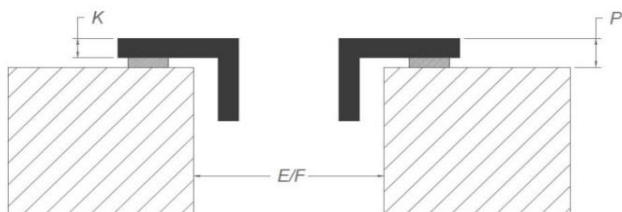

Technische specificaties

Maximum vermogen	7.555 W
Spanning	230 V
Verbruik in stand-by modus Ps (W)	<0,5 W
Gewicht (kg)	27,4

Accessoires

Accessoires

Recirculatie kit

- Inbouwbox met monoblockfilter H 98 WIT (98x818x290mm) + kanalen	1811821
- Inbouwbox met monoblockfilter H 98 ZWART (98x818x290mm) + kanalen	1811822
- Inbouwbox met monoblockfilter H 98 INOX KLEUR (98x818x290mm) + kanalen	1811823

Recirculatie box

- Inbouwbox met monoblockfilter H 98 WIT (98x818x290mm)	7921400
- Inbouwbox met monoblockfilter H 98 ZWART (98x818x290mm)	7922400
- Inbouwbox met monoblockfilter H 98 INOX KLEUR (98x818x290mm)	7923400

Afmetingen

Opbouw installatie

Vlakbouw installatie

Afmetingen

	mm							
	E	F	K	P	R	S	T	X
Opbouw	852	500	5	7				35 min
Vlakbouw	852	500	5	7	7	876	524	35 min