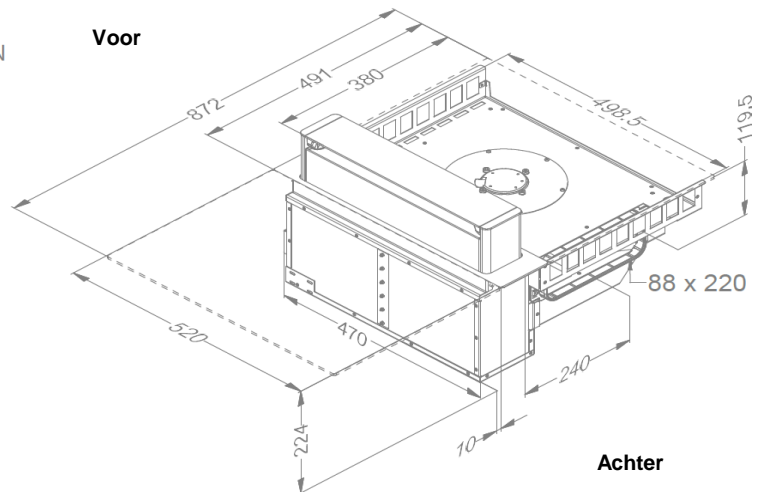

Technische specificaties

Maximum vermogen	7.555 W
Spanning	230 V
Verbruik in stand-by modus Ps (W)	<0,5 W
Gewicht (kg)	27,4

Accessoires

Accessoires

Recirculatie kit

- Inbouwbox met monoblockfilter H 98 WIT (98x818x290mm) + kanalen	1811821
- Inbouwbox met monoblockfilter H 98 ZWART (98x818x290mm) + kanalen	1811822
- Inbouwbox met monoblockfilter H 98 INOX KLEUR (98x818x290mm) + kanalen	1811823

Recirculatie box

- Inbouwbox met monoblockfilter H 98 WIT (98x818x290mm)	7921400
- Inbouwbox met monoblockfilter H 98 ZWART (98x818x290mm)	7922400
- Inbouwbox met monoblockfilter H 98 INOX KLEUR (98x818x290mm)	7923400

Afmetingen

Opbouw installatie

Vlakbouw installatie

Afmetingen

	mm							
	E	F	K	P	R	S	T	X
Opbouw	852	500	5	7				35 min
Vlakbouw	852	500	5	7	7	876	524	35 min