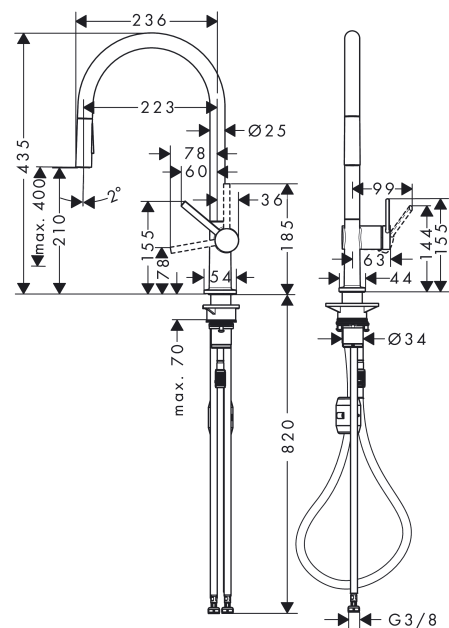

Talis M54

Eéngreepskeukenmengkraan 210, met uittrekbare vuistdouche, 2jet

Oppervlakken: RVS look Art.-nr.: 72800800

Beschrijving

Functies

- ComfortZone 210
- draaibare uitloop instelbaar in 4 standen op 60°, 110°, 150° of 360°
- laminaarstraal, douchestraal
- afsluitbare douchestraal, straal keert terug door te drukken op de omsteller en keert automatisch terug door de mengkraan te sluiten
- Quick-Connect doucheslang
- maximaal debiet bij 3 bar: 8 l/min.
- keramisch cartouche
- G 3/8-aansluitslangen
- Safety Function: voorinstelbare heetwaterbegrenzing
- geïntegreerd terugslagklep
- geschikt voor doorstroomtoestellen

Talis M54

Eéngreepskeukenmengkraan 210, met uittrekbare vuistdouche, 2jet

Oppervlakken: RVS look Art.-nr.: 72800800

Doorstroomdiagram

Talis M54

Eéngreepskeukenmengkraan 210, met uittrekbare vuistdouche, 2jet

Oppervlakken: RVS look Art.-nr.: 72800800

Uittrektekening

Bouwjaar: >04/20

Talis M54

Ééngreepskeukenmengkraan 210, met uittrekbare vuistdouche, 2jet

Oppervlakken: RVS look Art.-nr.: 72800800

Onderdelenlijst

Bouwjaar: >04/20

= Pos.	Beschrijving	Art.-nr.	PC	VE
1	uitloop compl.	93739800	-	1
2	O-ring 8x2	98112000	-	1
3	vuistdouche	93741800	-	1
4	zeef	98516000	-	1
5	terugslagklep DW 10	96456000	-	1
6	straalschijf	93342000	-	1
7	servicesleutel	95910000	-	1
8	stelringset	98365000	-	1
9	O-ring 19x2	98426000	-	1
10	O-ring 20x1,5	98197000	-	1
11	greep	93736800	-	1
12	inbusschroef M5x5	98446000	-	1
13	greepstop	93735610	-	1
14	afdekkap	93737800	-	1
15	moer	93738000	-	1
16	O-ring 25x1,5	98146000	-	1
17	O-ring 30x1,5	98433000	-	1
18	O-ring 29x2	98391000	-	1
19	kardoes compl.	93740000	-	1
20	O-ring 35x3	98052000	-	1
21	bevestigingsmateriaal	97523000	-	1
22	schachtbevestigingsset compl. (Ø 34)	95049000	-	1
23	stelring	97548000	-	1
24	gewicht	92500000	-	1
25	slang	93745000	-	1
26	slang	93744000	-	1
27	O-ring 7x1,5	98422000	-	1
28	aansluitslang 900 mm M8x0,75 G3/8	93746000	-	1
29	O-ring 6,6x1,6	93019000	-	1
a	adapterset	93395000	-	1