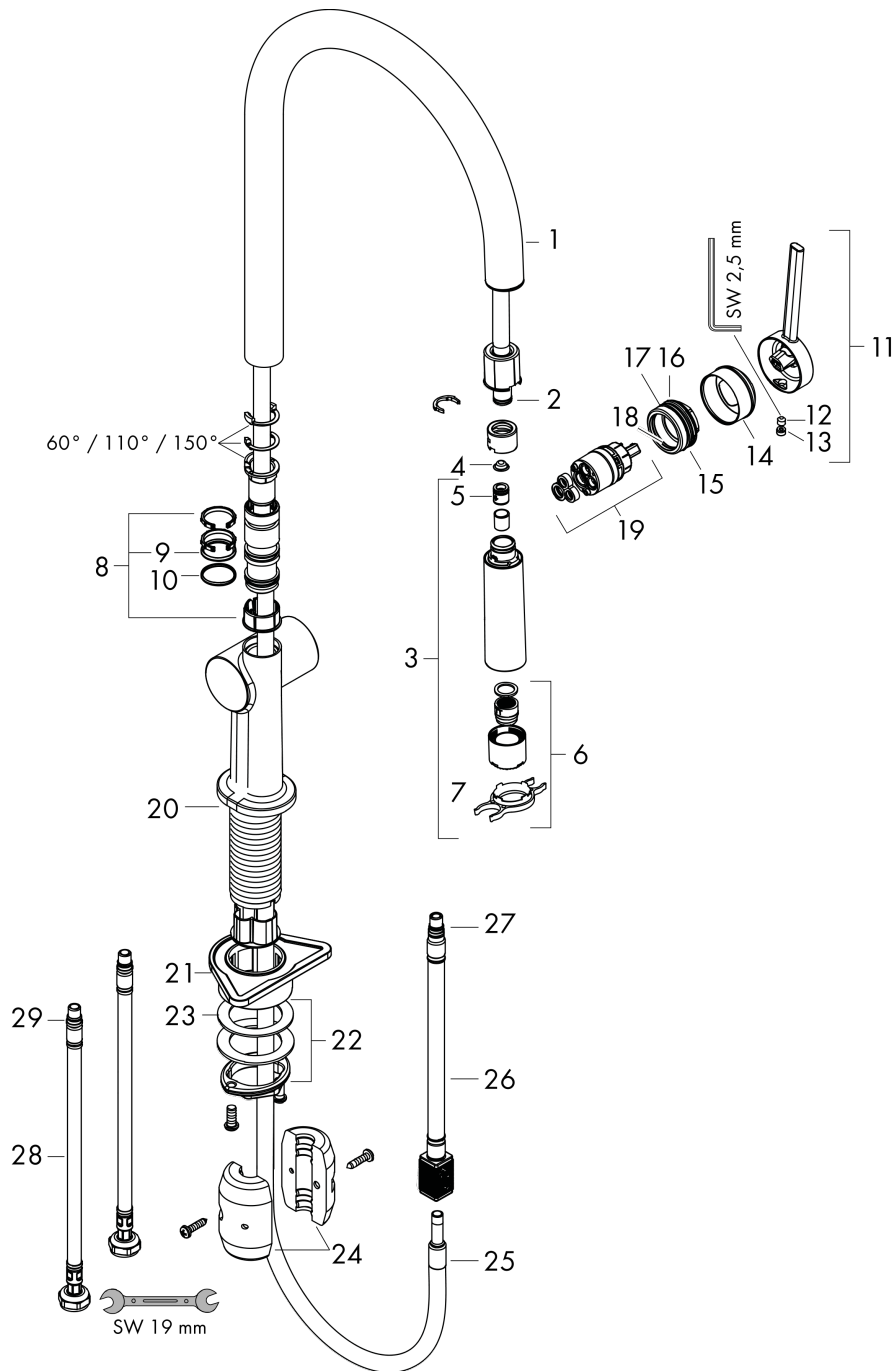

Talis M54

Eéngreepskeukenmengkraan 210, met uittrekbare vuistdouche, 2jet

Oppervlakken: RVS look Art.-nr.: 72800800

Beschrijving

Functies

- ComfortZone 210
- draaibare uitloop instelbaar in 4 standen op 60°, 110°, 150° of 360°
- laminaarstraal, douchestraal
- afsluitbare douchestraal, straal keert terug door te drukken op de omsteller en keert automatisch terug door de mengkraan te sluiten
- Quick-Connect doucheslang
- maximaal debiet bij 3 bar: 8 l/min.
- keramisch cartouche
- G 3/8-aansluitslangen
- Safety Function: voorinstelbare heetwaterbegrenzing
- geïntegreerd terugslagklep
- geschikt voor doorstroomtoestellen

Talis M54

Eéngreepskeukenmengkraan 210, met uittrekbare vuistdouche, 2jet

Oppervlakken: RVS look Art.-nr.: 72800800

Doorstroomdiagram

Talis M54

Eéngreepskeukenmengkraan 210, met uittrekbare vuistdouche, 2jet

Oppervlakken: RVS look Art.-nr.: 72800800

Uittrektekening

Bouwjaar: >04/20

Talis M54

Ééngreepskeukenmengkraan 210, met uittrekbare vuistdouche, 2jet

Oppervlakken: RVS look Art.-nr.: 72800800

Onderdelenlijst

Bouwjaar: >04/20

= Pos.	Beschrijving	Art.-nr.	PC	VE
1	uitloop compl.	93739800	-	1
2	O-ring 8x2	98112000	-	1
3	vuistdouche	93741800	-	1
4	zeef	98516000	-	1
5	terugslagklep DW 10	96456000	-	1
6	straalschijf	93342000	-	1
7	servicesleutel	95910000	-	1
8	stelringset	98365000	-	1
9	O-ring 19x2	98426000	-	1
10	O-ring 20x1,5	98197000	-	1
11	greep	93736800	-	1
12	inbusschroef M5x5	98446000	-	1
13	greepstop	93735610	-	1
14	afdekkap	93737800	-	1
15	moer	93738000	-	1
16	O-ring 25x1,5	98146000	-	1
17	O-ring 30x1,5	98433000	-	1
18	O-ring 29x2	98391000	-	1
19	kardoes compl.	93740000	-	1
20	O-ring 35x3	98052000	-	1
21	bevestigingsmateriaal	97523000	-	1
22	schachtbevestigingsset compl. (Ø 34)	95049000	-	1
23	stelring	97548000	-	1
24	gewicht	92500000	-	1
25	slang	93745000	-	1
26	slang	93744000	-	1
27	O-ring 7x1,5	98422000	-	1
28	aansluitslang 900 mm M8x0,75 G3/8	93746000	-	1
29	O-ring 6,6x1,6	93019000	-	1
a	adapterset	93395000	-	1