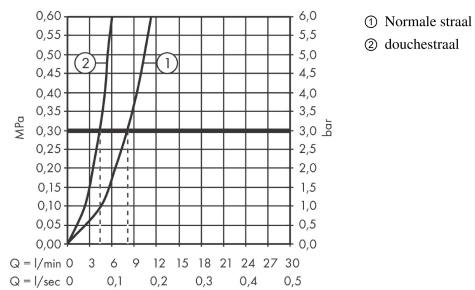

Talis M54

Eéngreepskeukenmengkraan 210, met uittrekbare vuistdouche, 2jet

Oppervlakken: RVS look Art.-nr.: 72800800

Doorstroomdiagram

Talis M54

Eéngreepskeukenmengkraan 210, met uittrekbare vuistdouche, 2jet