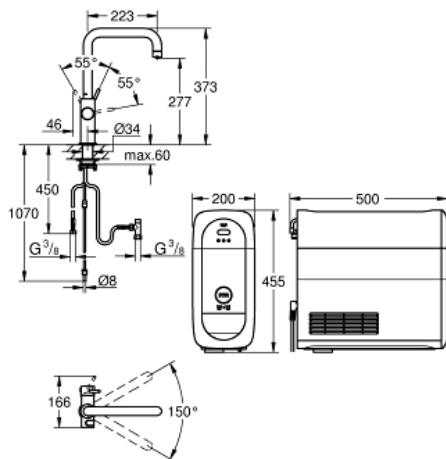

GROHE BLUE HOME U-uitloop Starterkit

MODEL # 31456001

GROHE nv – sa

Leuvensesteenweg 369 | 1932 Zaventem

T: 02/223 17 60 | E-mail: info.be@grohe.com

Pure Freude
an Wasser

GROHE

Productnaam: GROHE BLUE HOME U-uitloop Starterkit

Productomschrijving:

bestaande uit:

GROHE Blue Home keukenkraan met filterfunctie
ééngatsmontage

U-uitloop

drukknoppen voor 3 soorten gefilterd en gekoeld water
plat, licht bruisend of intens bruisend water

GROHE StarLight schitterende afwerking

GROHE SilkMove 28 mm cartouche met keramische schijven
draaibare buisuitloop

draaibereik 150°

aparte leidingen in de uitloop voor gefilterd en ongefilterd
water

flexibele aansluitslangen

GROHE Blue Home koeler

levert 3 liter gekoeld water per uur

180 Watt koeler, 230 V, 50 Hz

beschermingstype IP 21

CE-keurmerk

vereist ventilatiegat in de bodem van het keukenkastje

software setup en monitoring van filter en CO₂ capaciteit

mogelijk via GROHE Ondus app

met Bluetooth 4.0* en WIFI interface voor draadloze
datacommunicatie

voor Apple** en Android apparaten

het Bluetooth-bereik (10 meter), is afhankelijk van gebruikte

materiaal en muren tussen zender en ontvanger

instelbaar voor GROHE Blue filter S-Size, GROHE Blue actief

koolfilter en GROHE Blue magnesium + filter

GROHE Blue filter S-Size, filterkop met flexibele

waterhardheid aanpassing

voor regio's met een waterhardheid van meer dan 9° dKH

Bestel voor regio's met een waterhardheid van minder dan 9°

dKH een actief koolstoffilter 40 547 001

GROHE Blue 425 g CO₂ fles

Systeemvereisten Apple

iPhone met iOS 9.0 of hoger

Systeemvereisten Android

smartphone met Android 4.3 of hoger

Mobiele apparaten en GROHE Ondus App*** zijn geen

onderdeel van de levering en moeten apart besteld worden