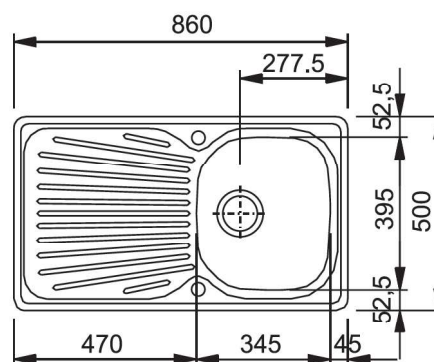

SPECIFICATIEBLAD

PRODUCTFAMILIE: Spoeltafels FINISH: Roestvrij staal SERIE: MIKADO MODEL: MOX6111

PRODUCTINFORMATIE

Artikelnummer	MOX6111
Kast	450mm
Ventiel	3 1/2"
Openingen	Geen
Afmetingen	860X500mm
Bak	345x395x160mm
Aantal bakken	1
Uitsparing	840X480mm
Positie druiplad	Omkeerbaar

SPECIFICATIES

Inbouw : spoeltafelrand komt op het werkblad te liggen