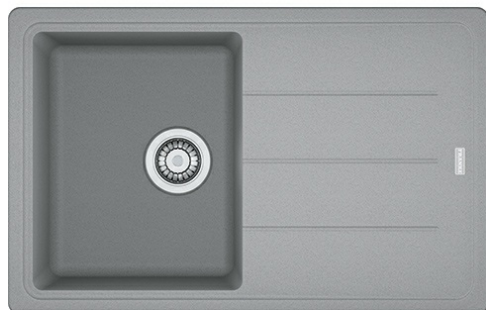

## Basis BFG 611 Fragranit+ Steengrijs | BFG611SG1

FAMILIE : Spoeltafels | SERIE : Basis | MODEL : BFG 611 | INSTALLATIETYPEN : Inbouw | UITVOERING : Fragranit+ Steengrijs

### TECHNISCHE GEGEVENS

Kast	450,00 mm
Lengte	780,00 mm
Breedte	500,00 mm
Lengte van grote bak	340,00 mm
Breedte van grote bak	420,00 mm
Diepte van grote bak	200,00 mm
Uitsparing lengte	760,00 mm
Uitsparing breedte	480,00 mm
Positie druiplad	Omkeerbaar
Aantal bakken	1
Ventiel	3 1/2"
Openingen ø 35 mm	1
Ventielset inbegrepen	Ja
Afloopset inbegrepen	Ja
Prijs	524,91 €
Artikelnummer	BFG611SG1

### SPECIFICATIES

- Sanitized®-hygiënefunctie beschermt tegen bacteriën
- Inbouw