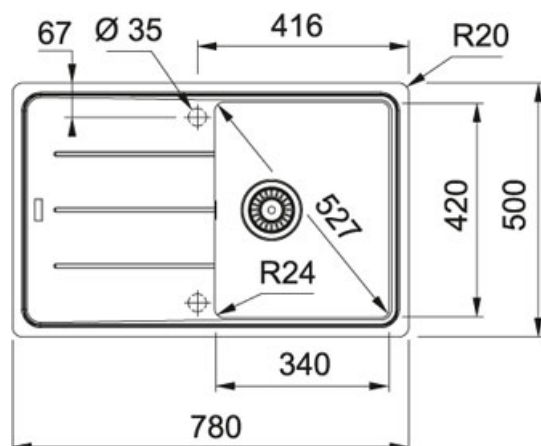

## Basis BFG 611 Fragranit+ Steengrijs | BFG611SG1

FAMILIE : Spoeltafels | SERIE : Basis | MODEL : BFG 611 | INSTALLATIETYPEN : Inbouw | UITVOERING : Fragranit+ Steengrijs

### TECHNISCHE GEGEVENS

Kast	450,00 mm
Lengte	780,00 mm
Breedte	500,00 mm
Lengte van grote bak	340,00 mm
Breedte van grote bak	420,00 mm
Diepte van grote bak	200,00 mm
Uitsparing lengte	760,00 mm
Uitsparing breedte	480,00 mm
Positie druiplad	Omkeerbaar
Aantal bakken	1
Ventiel	3 1/2"
Openingen ø 35 mm	1
Ventielset inbegrepen	Ja
Afloopset inbegrepen	Ja
Prijs	524,91 €
Artikelnummer	BFG611SG1