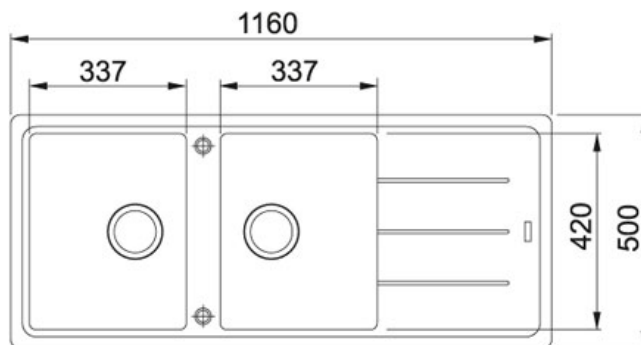

Basis BFG 621 Fraganit+ Onyx | BFG621OX1

FAMILIE : Spoeltafels | SERIE : Basis | MODEL : BFG 621 | UITVOERING : Fraganit+ Onyx | INSTALLATIETYPEN : Inbouw

TECHNISCHE GEGEVENS

Kast	800,00 mm
Lengte	1 160,00 mm
Breedte	500,00 mm
Lengte van grote bak	337,00 mm
Breedte van grote bak	420,00 mm
Diepte van grote bak	200,00 mm
Uitsparing lengte	1 140,00 mm
Uitsparing breedte	480,00 mm
Positie druiplad	Omkeerbaar
Ventiel	3 1/2"
Openingen ø 35 mm	4 voorgemonteerde, uitboorbare pastilles
Aantal bakken	2
Diepte van kleine bak	200,00 mm
Lengte van kleine bak	337,00 mm
Breedte van kleine bak	420,00 mm
Ventielset inbegrepen	Ja
Afloopset inbegrepen	Ja
Prijs	618,77 €
Artikelnummer	BFG621OX1